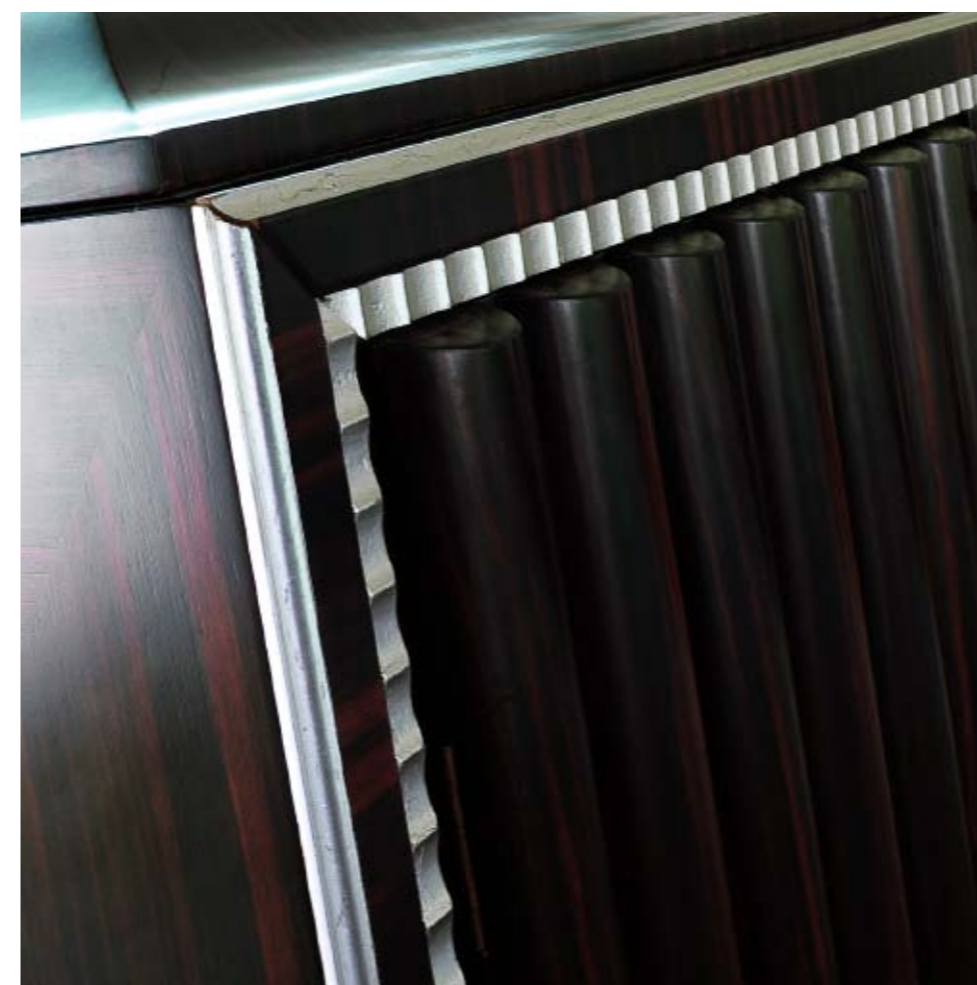

Decò

Rigoroso il progetto di riferimento architettonico nel proporre mobili di eleganza assoluta.

Lo sguardo tridimensionale di ogni articolo dosa con sapienza le stondature di top e basamenti per regalare la classe ebanistica di fianchi in ebano con venatura a disposizione contrapposta ed ante con motivi sagomati a rilievo longitudinale e pregiate decorazioni in foglia argento sulle linee perimetrali.

The architectural project of reference applies rigorous standards in crafting furniture items of unmatched elegance.

The three-dimensional look of each item knowingly matches the rounded shapes of top surfaces and bases. The brilliant outcome is a class of cabinet-making that boasts ebony sides with fiddleback wood grain alignments and doors with contoured, embossed motifs running lengthwise and precious silver leaf decorations along the outer perimeter.