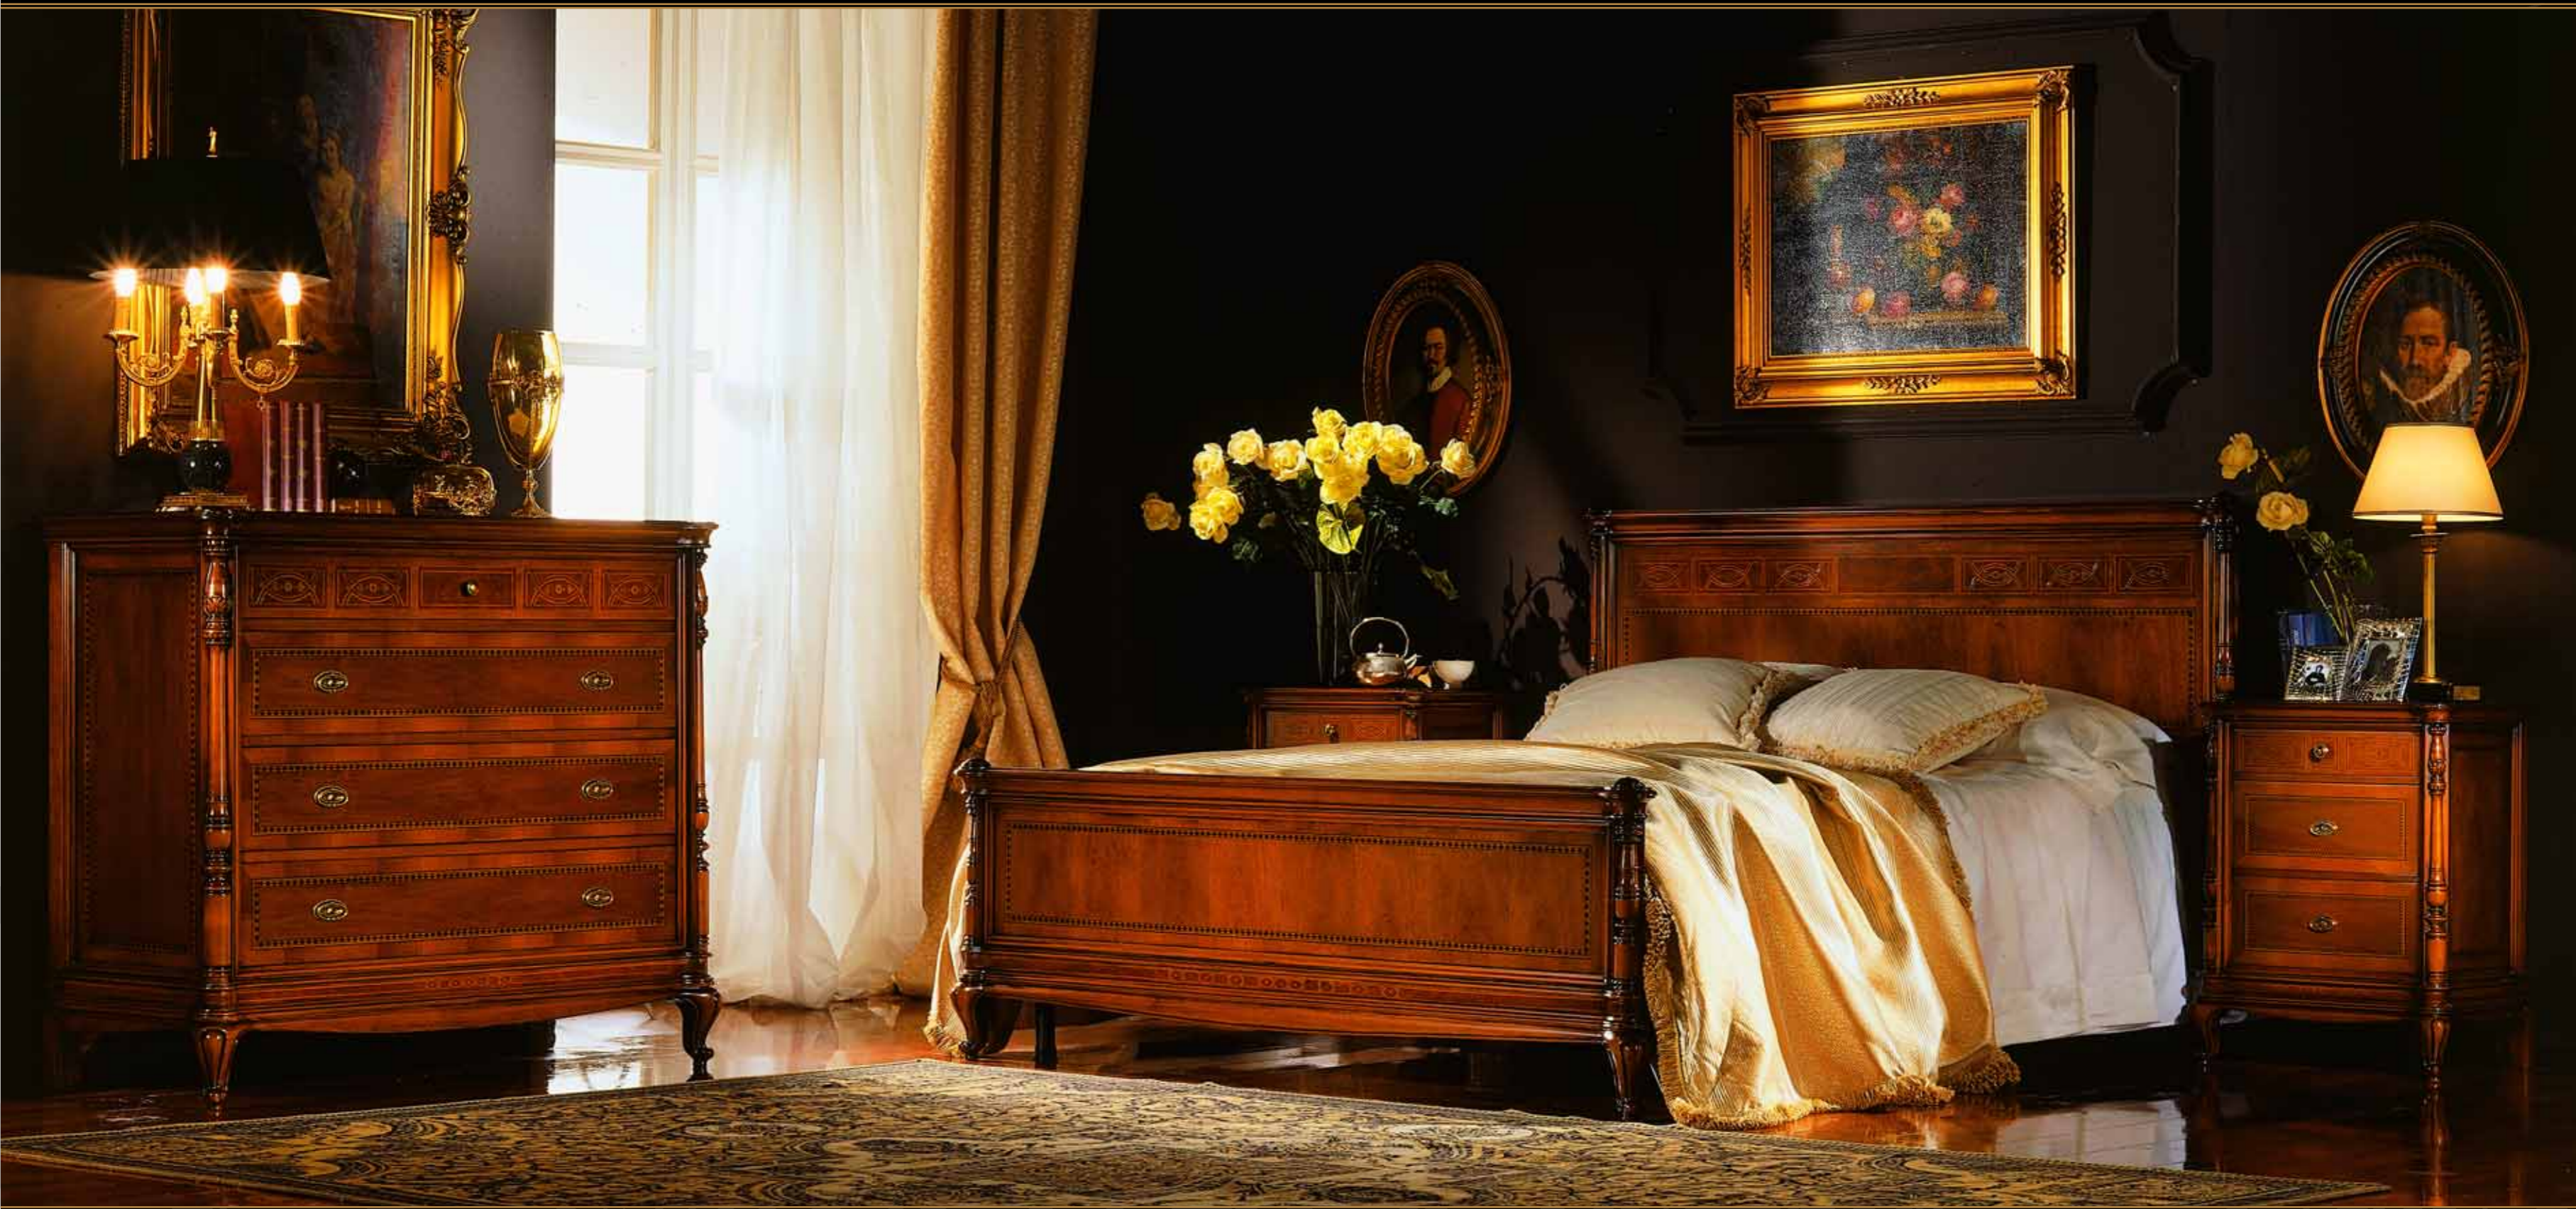

Neoclassica nell'intuizione stilistica ma largamente attualizzata nella forma costruttiva, Varena in noce e piuma di noce è la collezione destinata a rilanciare il gusto classico anche nei progetti dell'architettura più moderna!

In Neoclassical style, though modern in craftsmanship, Varena in walnut and walnut crotch is the collection which is destined to re-launch the classical taste, even in the most trendy interiors!

Varena night