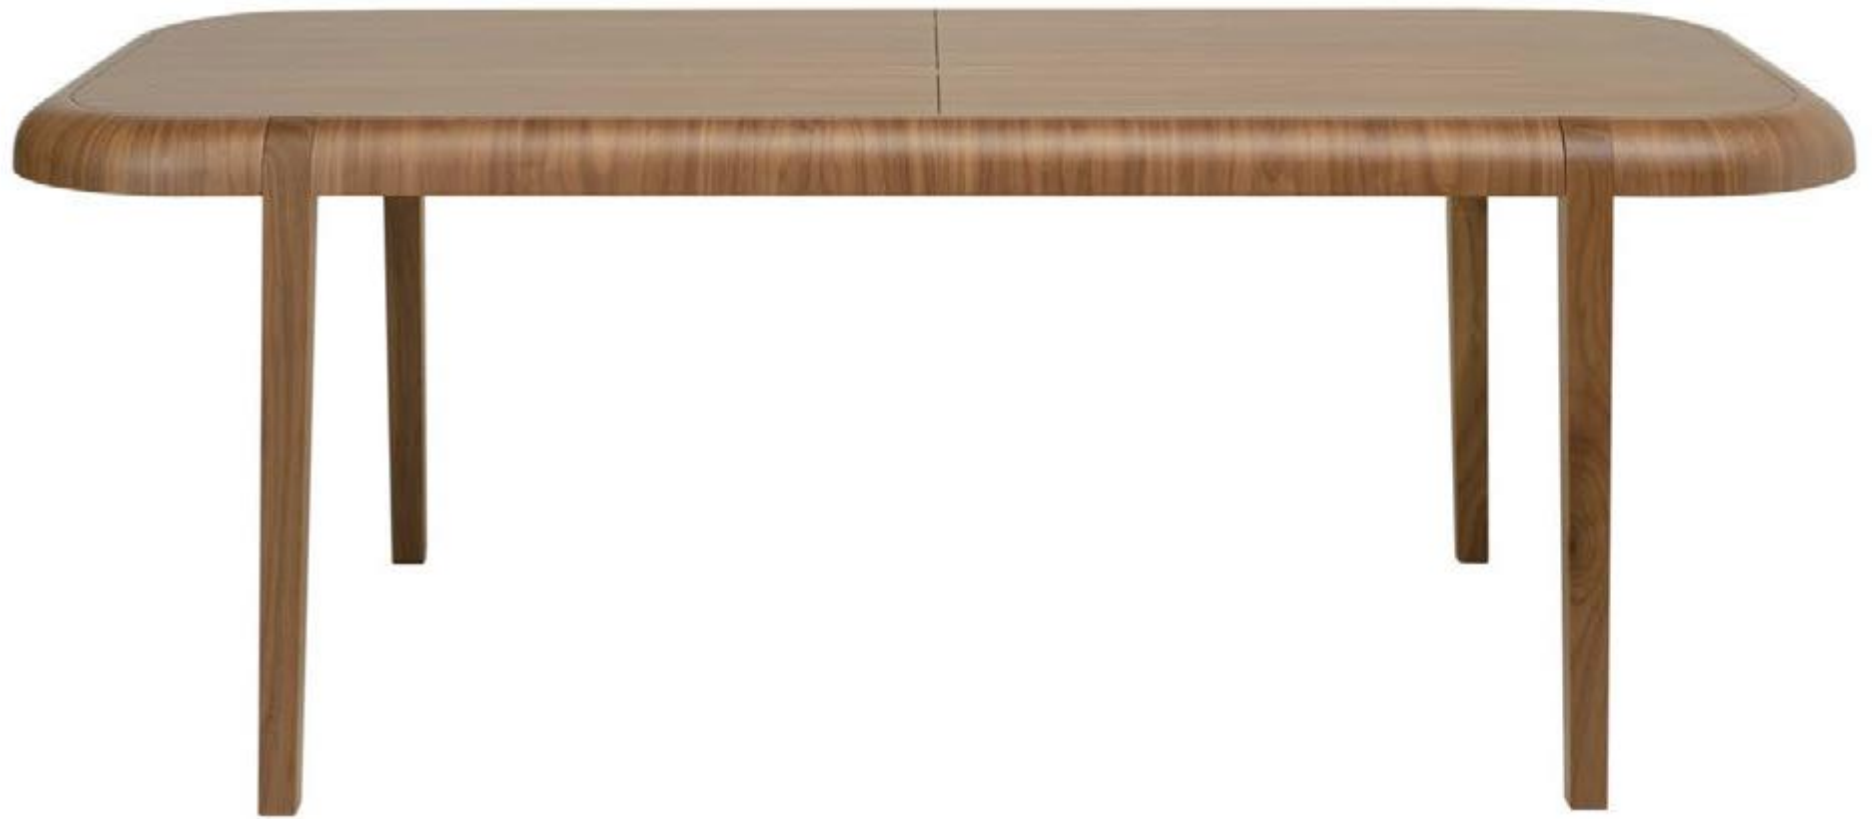

PORTO CHAIR - R149 - 49 X 56 X 89CM

GOLF CHAIR - R190 - 60 X 58 X 82CM

LIVING CHAIR - R153 - 51 X 64 X 101CM

SERIP CHAIR - R139 - 48 X 50 X 104CM

TOURIGA CABINET - R822 - 158 X 158 X 60CM

WENGUE HALL TABLE - R827 - 130 X 50 X 82CM

LOLA SIDEBOARD - R820 - 220 X 60 X 85CM

LOLA TABLE - R818 - 200 X 100 X 75CM

LOLA MIRROR - R828 - 150 X 6 X 100CM

KUBIC MIRROR - R515 - 183 X 83 X 10CM

TWIN TABLE (A) - R819 - Ø73 X 35CM

TWIN TABLE (B) - R819 - Ø80 X 40CM