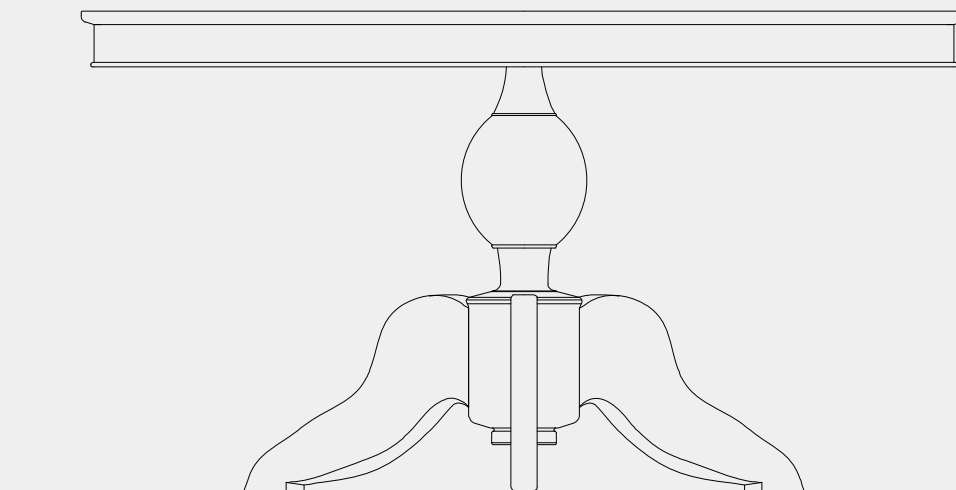

CROWN TABLE - R829 - 90 X 90 X 42CM

TRIBO TABLE - R831 - 60 X 60 X 70CM

JOHN TABLE - R823 - Ø65 X 64CM

RICHARD TABLE - R824 - Ø135 X 73CM

PLAN TABLE - R826 - 500 X 400 X 430

AFONSO TABLE - R825 - Ø38 X 48CM