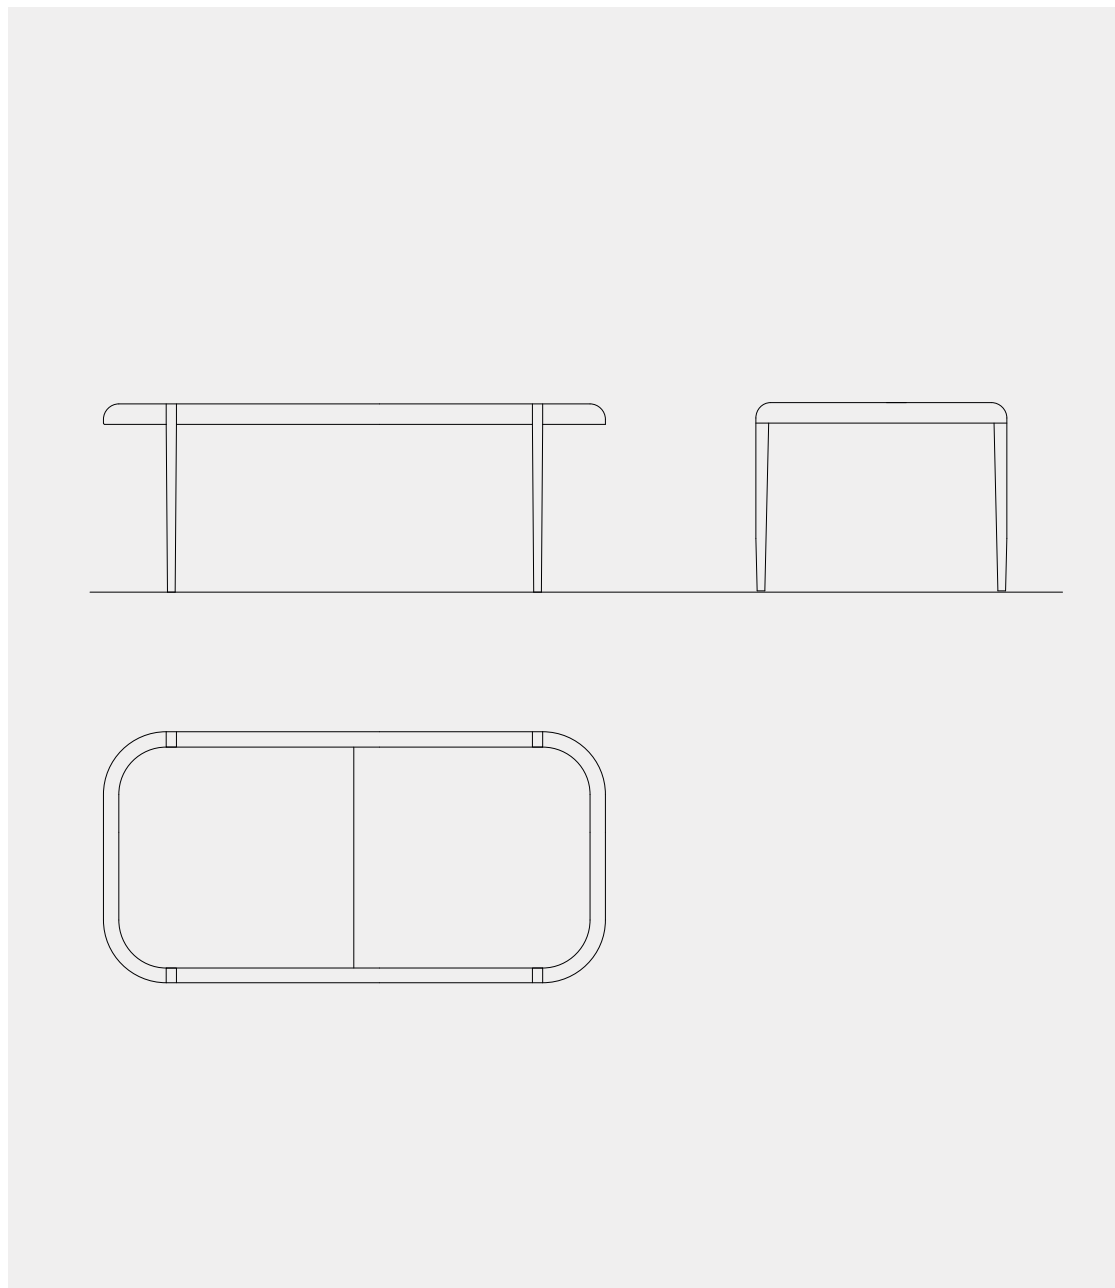

PORTO CHAIR - R149 - 49 X 56 X 89CM

GOLF CHAIR - R190 - 60 X 58 X 82CM

LIVING CHAIR - R153 - 51 X 64 X 101CM

SERIP CHAIR - R139 - 48 X 50 X 104CM

TOURIGA CABINET - R822 - 158 X 158 X 60CM

WENGUE HALL TABLE - R827 - 130 X 50 X 82CM

LOLA SIDEBOARD - R820 - 220 X 60 X 85CM

LOLA TABLE - R818 - 200 X 100 X 75CM

LOLA MIRROR - R828 - 150 X 6 X 100CM

KUBIC MIRROR - R515 - 183 X 83 X 10CM

TWIN TABLE (A) - R819 - Ø73 X 35CM

TWIN TABLE (B) - R819 - Ø80 X 40CM

TWIN TABLE (A) - R819 - Ø73 X 35CM

TWIN TABLE (B) - R819 - Ø80 X 40CM

TWIN TABLE (A) - R819 - Ø73 X 35CM

TWIN TABLE (B) - R819 - Ø80 X 40CM

PENCIL STOOL - R225 - 40 X 40 X 45CM

PENCIL TABLE - R830 - 60 X 60 X 40CM

CROWN TABLE - R829 - 90 X 90 X 42CM

TRIBO TABLE - R831 - 60 X 60 X 70CM

JOHN TABLE - R823 - Ø65 X 64CM

RICHARD TABLE - R824 - Ø135 X 73CM

PLAN TABLE - R826 - 500 X 400 X 430

AFONSO TABLE - R825 - Ø38 X 48CM