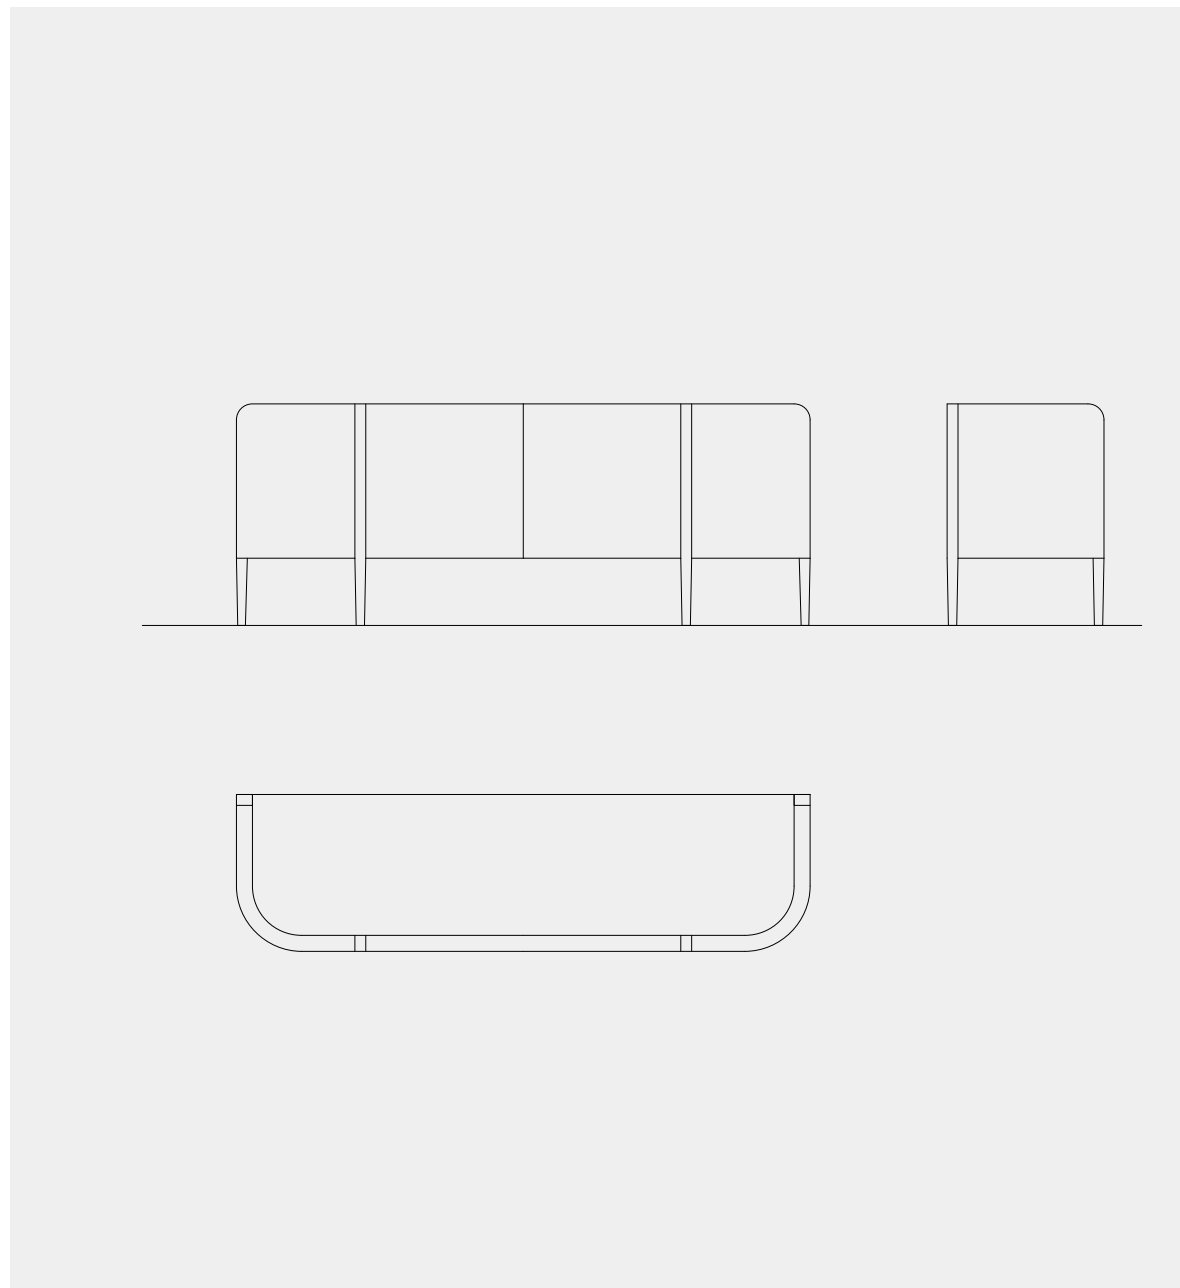

PORTO CHAIR - R149 - 49 X 56 X 89CM

GOLF CHAIR - R190 - 60 X 58 X 82CM

LIVING CHAIR - R153 - 51 X 64 X 101CM

SERIP CHAIR - R139 - 48 X 50 X 104CM

TOURIGA CABINET - R822 - 158 X 158 X 60CM

WENGUE HALL TABLE - R827 - 130 X 50 X 82CM

LOLA SIDEBOARD - R820 - 220 X 60 X 85CM

LOLA TABLE - R818 - 200 X 100 X 75CM

LOLA MIRROR - R828 - 150 X 6 X 100CM

KUBIC MIRROR - R515 - 183 X 83 X 10CM

TWIN TABLE (A) - R819 - Ø73 X 35CM

TWIN TABLE (B) - R819 - Ø80 X 40CM

TWIN TABLE (A) - R819 - Ø73 X 35CM

TWIN TABLE (B) - R819 - Ø80 X 40CM

TWIN TABLE (A) - R819 - Ø73 X 35CM

TWIN TABLE (B) - R819 - Ø80 X 40CM

PENCIL STOOL - R225 - 40 X 40 X 45CM

PENCIL TABLE - R830 - 60 X 60 X 40CM

CROWN TABLE - R829 - 90 X 90 X 42CM

TRIBO TABLE - R831 - 60 X 60 X 70CM

JOHN TABLE - R823 - Ø65 X 64CM

RICHARD TABLE - R824 - Ø135 X 73CM

PLAN TABLE - R826 - 500 X 400 X 430

AFONSO TABLE - R825 - Ø38 X 48CM