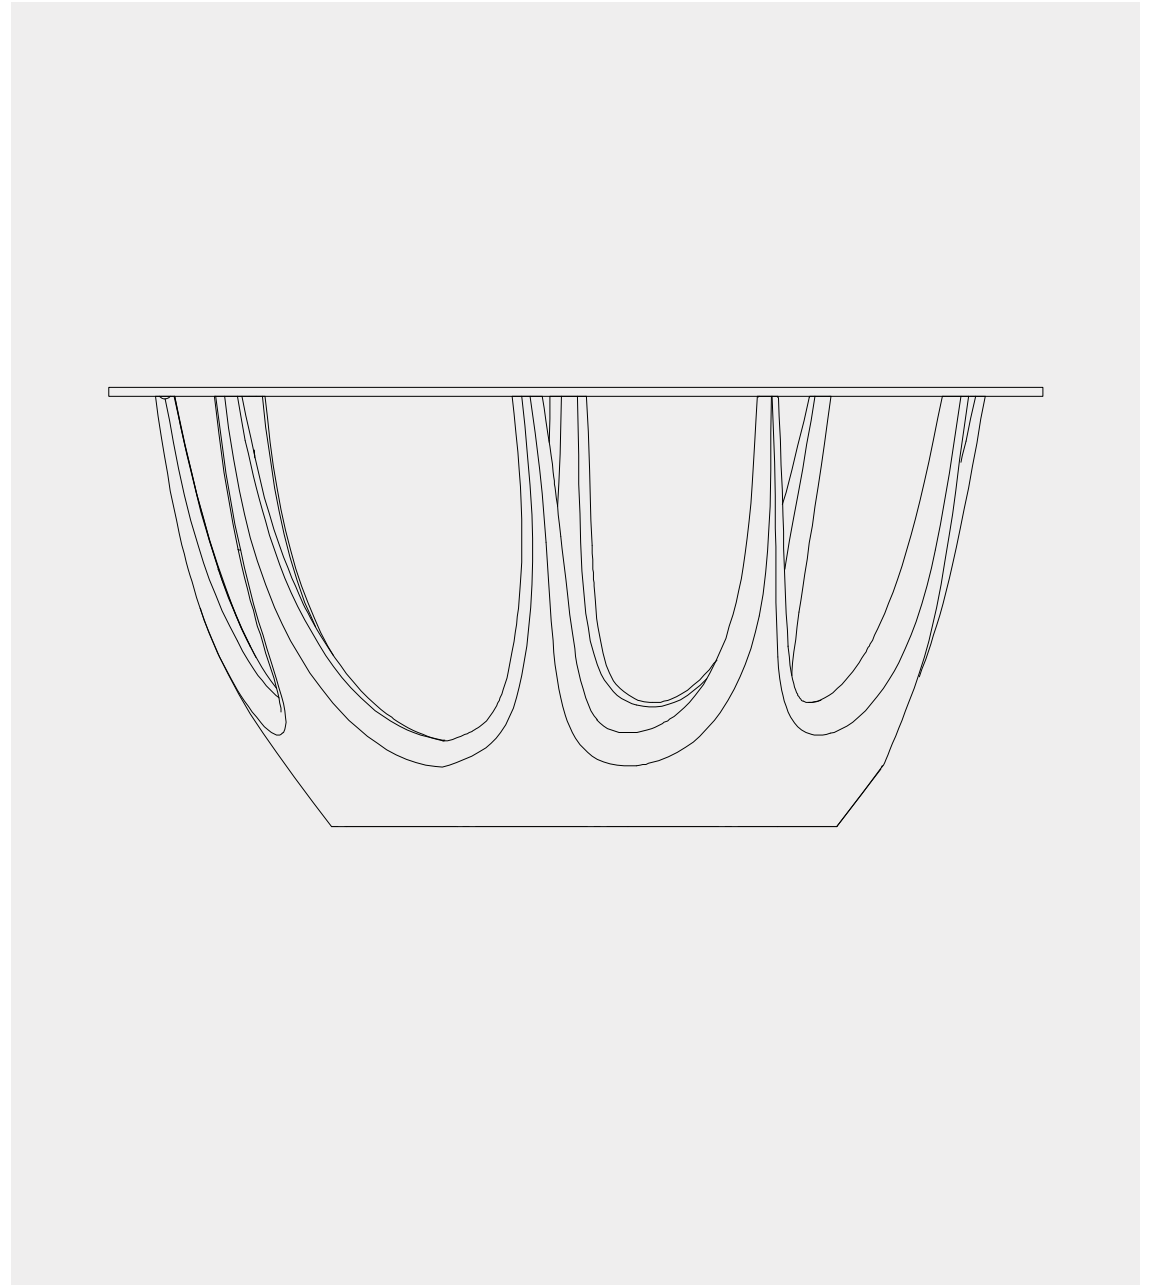

LOLA SIDEBOARD - R820 - 220 X 60 X 85CM

LOLA TABLE - R818 - 200 X 100 X 75CM

LOLA MIRROR - R828 - 150 X 6 X 100CM

KUBIC MIRROR - R515 - 183 X 83 X 10CM

TWIN TABLE (A) - R819 - Ø73 X 35CM

TWIN TABLE (B) - R819 - Ø80 X 40CM

TWIN TABLE (A) - R819 - Ø73 X 35CM

TWIN TABLE (B) - R819 - Ø80 X 40CM

TWIN TABLE (A) - R819 - Ø73 X 35CM

TWIN TABLE (B) - R819 - Ø80 X 40CM

PENCIL STOOL - R225 - 40 X 40 X 45CM

PENCIL TABLE - R830 - 60 X 60 X 40CM

CROWN TABLE - R829 - 90 X 90 X 42CM

TRIBO TABLE - R831 - 60 X 60 X 70CM

JOHN TABLE - R823 - Ø65 X 64CM

RICHARD TABLE - R824 - Ø135 X 73CM

PLAN TABLE - R826 - 500 X 400 X 430

AFONSO TABLE - R825 - Ø38 X 48CM