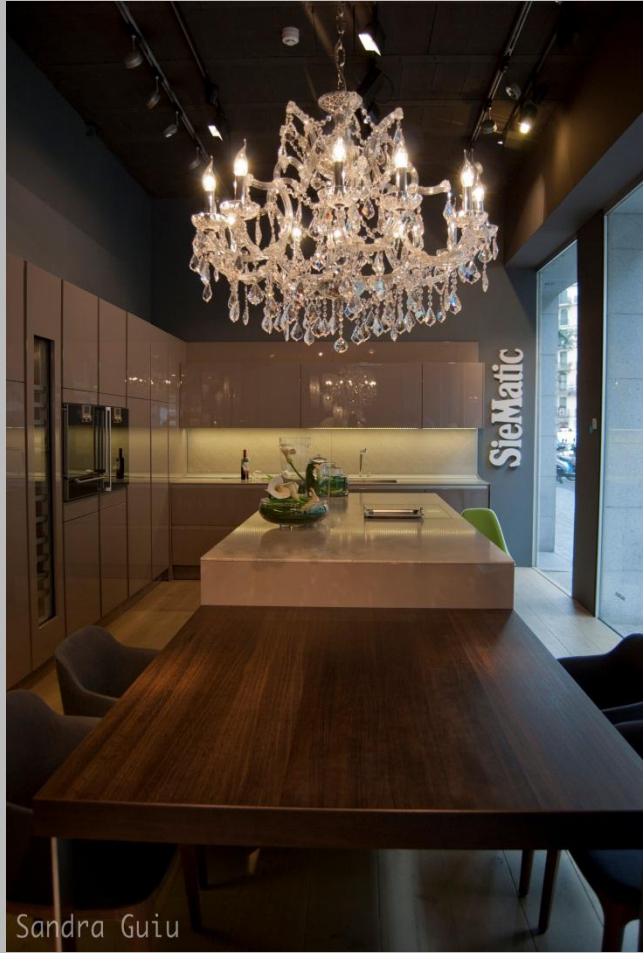

SandraGuiu

BimaxLight

Atmospheres

Maria Teresa and Table Glass

Maria teresa

Sandra Guiu

NEW BARCELONA COLORS

TABLE GLASS