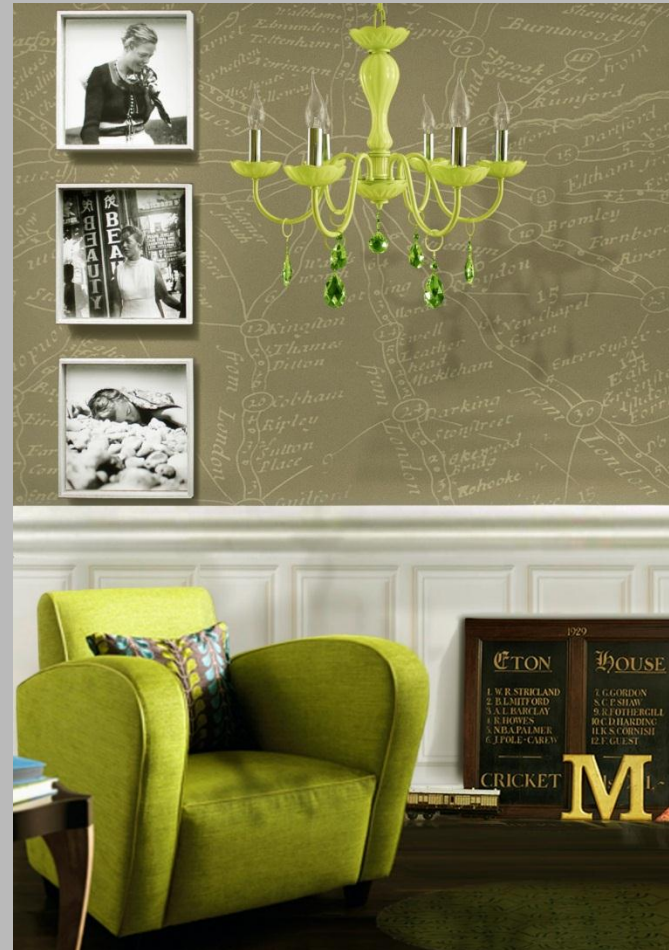

SandraGuiu

BimaxLight

Atmospheres

Maria Teresa and Table Glass

Maria teresa

Sandra Guiu

NEW BARCELONA COLORS

TABLE GLASS