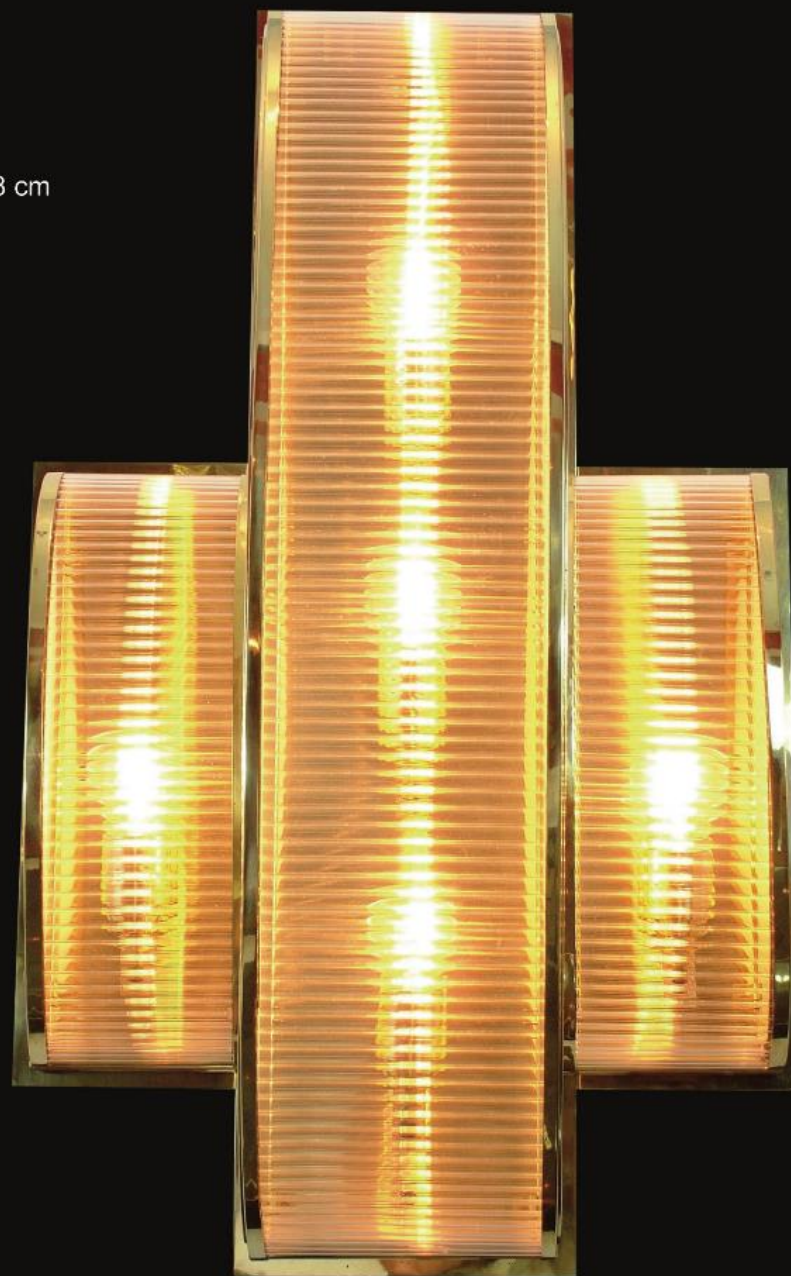

Chandelier I.  
↕ 60 cm ↔ 139 cm ↳ 50 cm  
12 x 75 W E27  
25 Kg

Chandelier III.  
↕ 100 cm ↔ 100 cm  
12 x 75 W E27  
32 Kg

Chandelier IV.  
↕ 70 cm ↔ 70 cm  
12 x 75 W E27  
20 Kg

# Orleans

Wall light I.  
↕70 cm ↔38 cm ↳18 cm  
5 x 60 W E14  
3.6 Kg

Chandelier I.  
↑55 cm ↔ 70 cm | → 38 cm  
5 x 75 W E27  
4,2 Kg