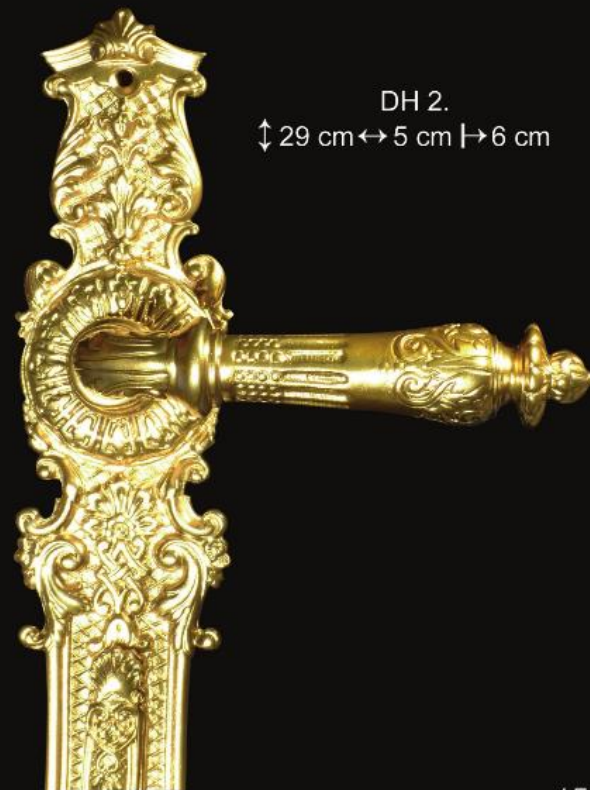

## Ceiling fitting Eger / Napoleon

Eger 25/4  
↑26 cm ↔ 30 cm  
2 x 75 W E27  
3,2 Kg

Napoleon 25  
↑27 cm ↔ 35 cm  
2 x 75 W E27  
2,5 Kg

Eger 30/4  
↑26 cm ↔ 40 cm  
3 x 75 W E27  
3,5 Kg

Napoleon 30  
↑27 cm ↔ 42 cm  
3 x 75 W E27  
2,8 Kg

## Outdoor Lighting

Wall light I.  
↑10 cm ↔ 48 cm  
1 x 75 W E27  
1 Kg

Wall light II.  
↑70 cm ↔ 45 cm  
1 x 75 W E27  
1,6 Kg

Floor lamp  
↑110 cm ↔ 45 cm  
1 x 75 W E27  
6 Kg

Pendant  
↑60 cm ↔ 30 cm  
1 x 75 W E27  
1,5 Kg

DH 1.  
↑38,5 cm ↔ 6 cm |→ 12 cm

DH 2.  
↑29 cm ↔ 5 cm |→ 6 cm

## Curtain Rod

Linz  
↑16 cm ↳8 cm

Sultan  
↑14 cm ↳10 cm

Diana  
↑14 cm ↳10 cm

Pannon  
↑16 cm ↳8 cm