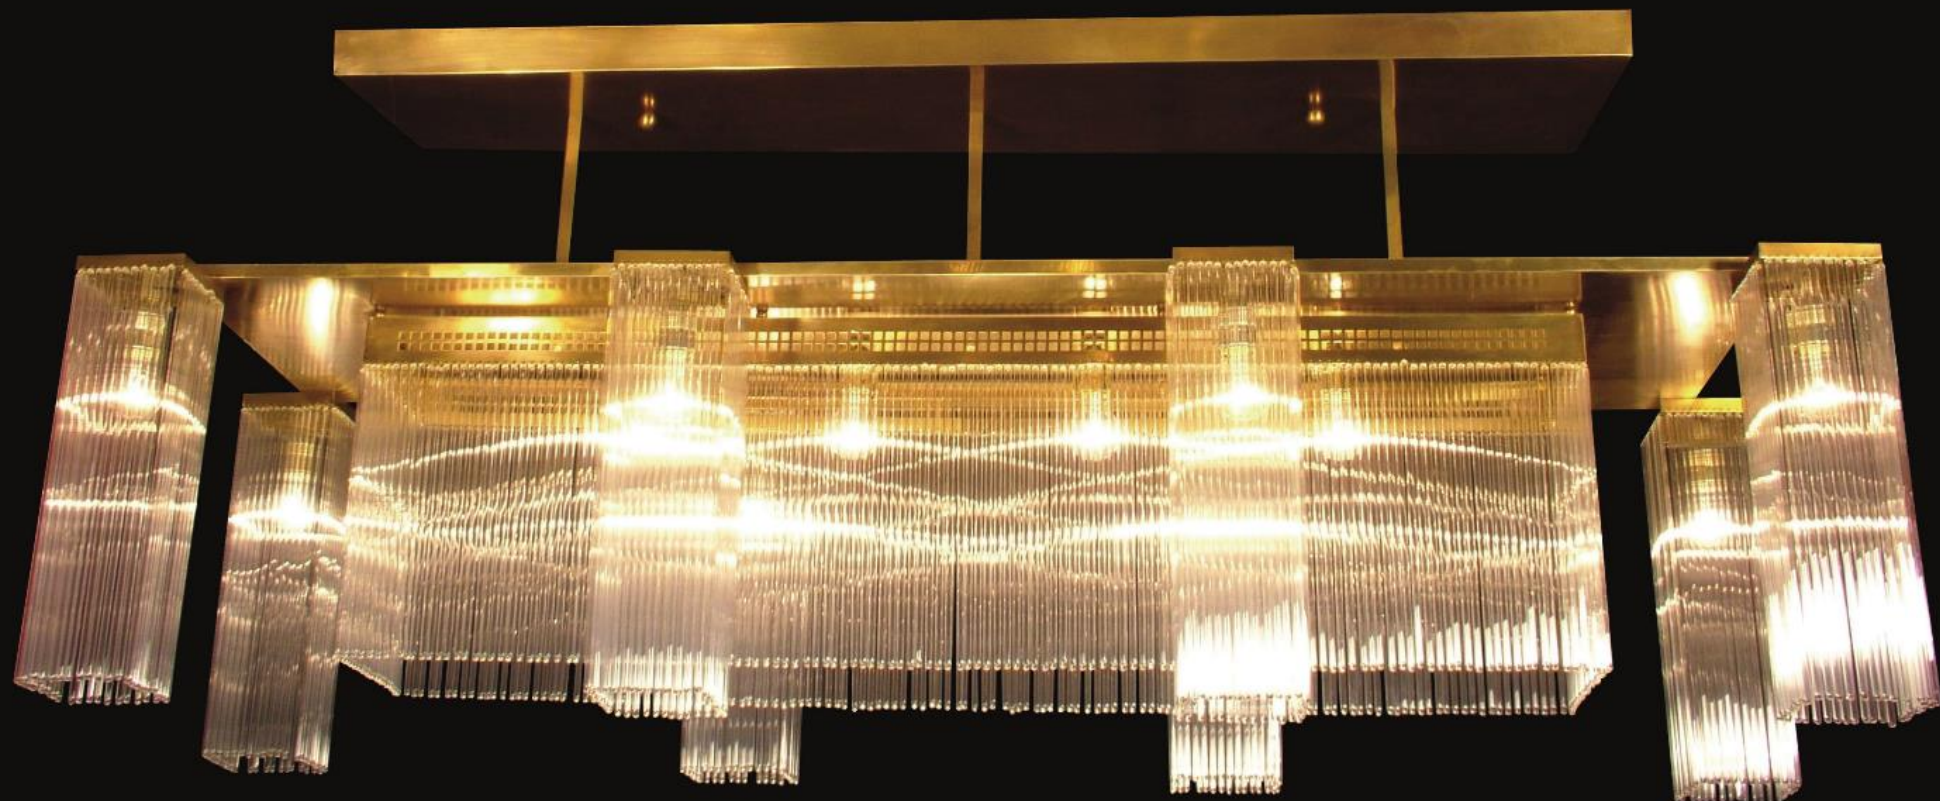

Pendant 30  
↑70 cm ↔ 42 cm  
3 x 75 W E27  
3,8 Kg

Wall light I.  
↑40 cm ↔ 12 cm ↳ 14 cm  
1 x 75 W E27  
1,1 Kg

Wall light II.  
↑45 cm ↔ 14 cm ↳ 16 cm  
2 x 75 W E27  
1,6 Kg

Ceiling fitting I.  
↑21 cm ↔ 25, 30, 42 cm  
1, 2, 3 x 75 W

# Hoffmann

6 armed chandelier  
↕ 80 cm ↔ 95 cm  
6 x 75 W E27  
4,8 Kg

3 armed chandelier I.  
↕ 70 cm ↔ 60 cm  
3 x 75 W E27  
2,7 Kg

Wall light I.  
↕ 35 cm ↔ 12 cm |→ 24 cm  
1 x 75 W E27  
1 Kg

3 armed chandelier II.  
↕ 60 cm ↔ 55 cm  
3 x 75 W E27  
2,5 Kg

Wall light II.  
↕ 35 cm ↔ 32 cm |→ 22 cm  
2 x 75 W E27  
1,7 Kg

Table lamp V.  
↕ 44 cm ↔ 22 cm  
1 x 75 W E27  
3 Kg

Chandelier III.  
↑100 cm ↔ 150 cm ↗55 cm  
12 x 75 W E27  
39 Kg