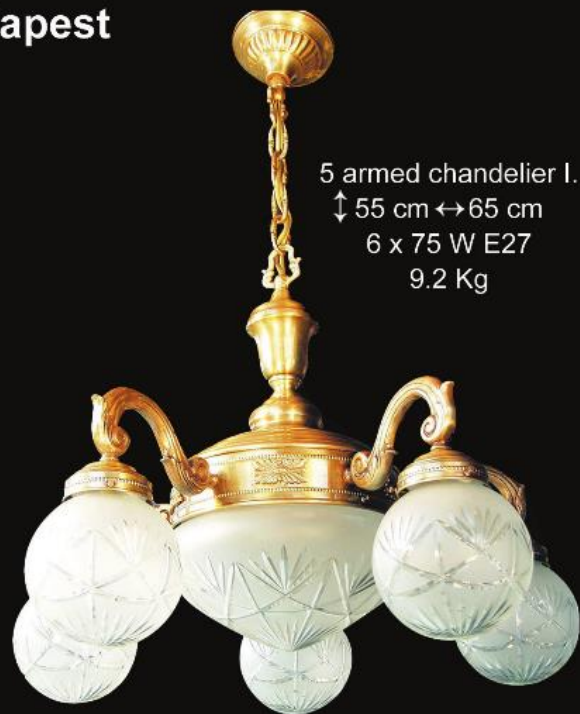

Wall light VI.  
 ↑ 28 cm ↔ 9 cm ↳ 28 cm  
 1 x 60 W E14  
 1.2 Kg

Table lamp II.  
 ↑ 42 cm ↔ 12 cm  
 1 x 75 W E27  
 0.8 Kg

Table lamp III.  
 ↑ 50 cm ↔ 30 cm  
 1 x 75 W E27  
 1,5 Kg

5 armed chandelier II.  
↑ 60 cm ↔ 55 cm  
6 x 75 W E27  
7.2 Kg

Wall light I.  
↑ 28 cm ↔ 14 cm ↳ 21 cm  
1 x 75 W E27  
1.7 Kg

Wall light II.  
↑ 30 cm ↔ 11 cm ↳ 19 cm  
1 x 75 W E27  
1.4 Kg

Wall light III.  
↑ 34 cm ↔ 14 cm ↳ 20 cm  
1 x 75 W E27  
1.6 Kg

3 armed chandelier II.  
 ↑ 60 cm ↔ 55 cm  
 4 x 75 W E27  
 5.2 Kg

3 armed chandelier I.  
 ↑ 50 cm ↔ 45 cm  
 4 x 75 W E27  
 4.5 Kg

Floor lamp  
 ↑ 160 cm ↔ 40 cm  
 4 x 75 W E27  
 15 Kg

3 armed table lamp  
 ↑ 70 cm ↔ 40 cm  
 4 x 75 W E27  
 8 Kg

# Budapest

5 armed chandelier I.  
↑ 55 cm ↔ 65 cm  
6 x 75 W E27  
9.2 Kg

3 armed chandelier II.  
↑ 55 cm ↔ 50 cm  
3 x 75 W E27  
5,5 Kg

Wall light I.  
↑ 30 cm ↔ 12 cm | → 23 cm  
1 x 75 W E27  
1.4 Kg