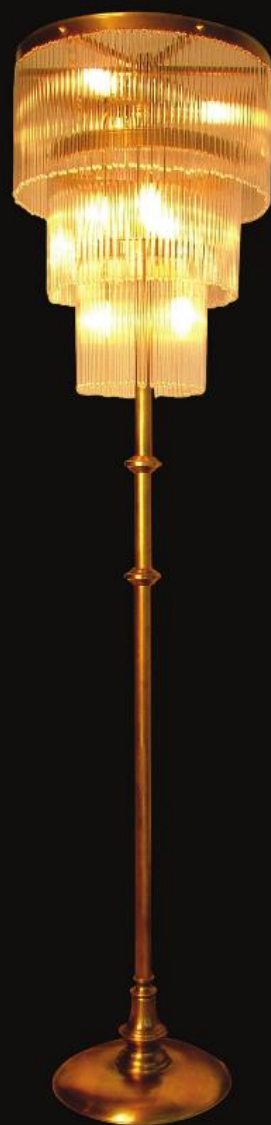

Versailles floor lamp
↑ 170 cm ↔ 40 cm
8 x 60 W E14
10,5 Kg