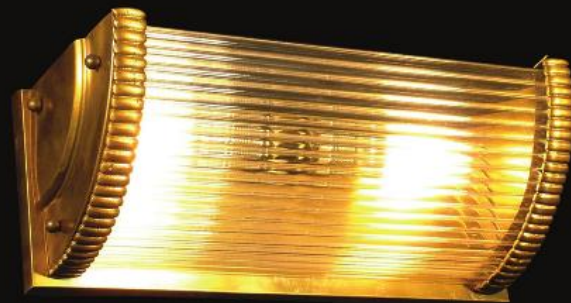

Wall light III.
↕12 cm ↔33 cm ↳15 cm
2 x 60 W E14
1 Kg