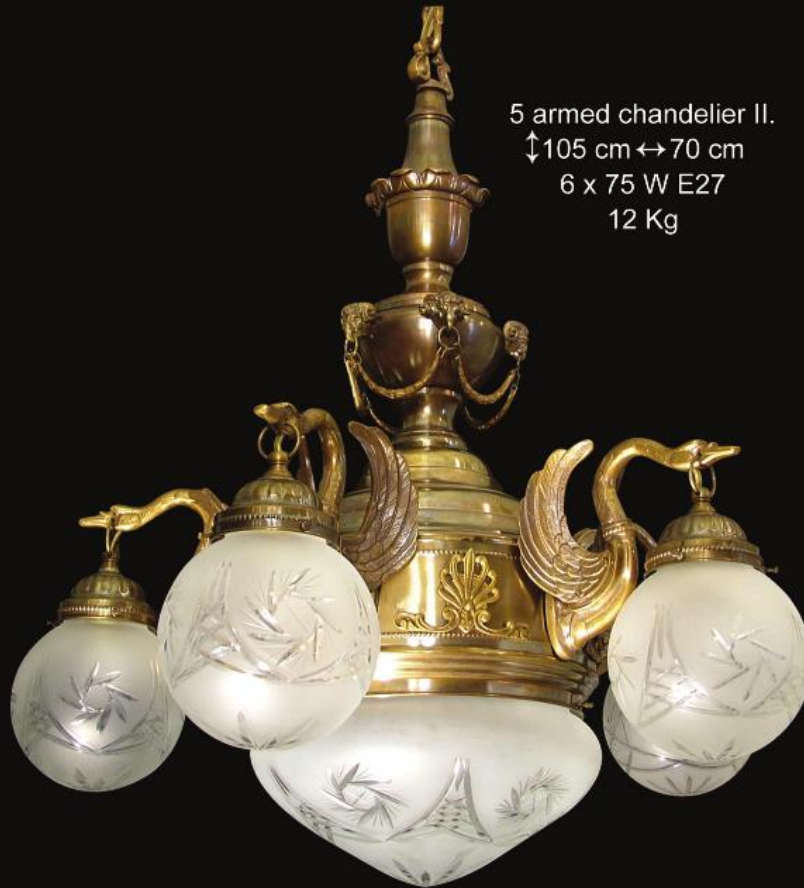

5 armed chandelier II.
↑105 cm ↔ 70 cm
6 x 75 W E27
12 Kg