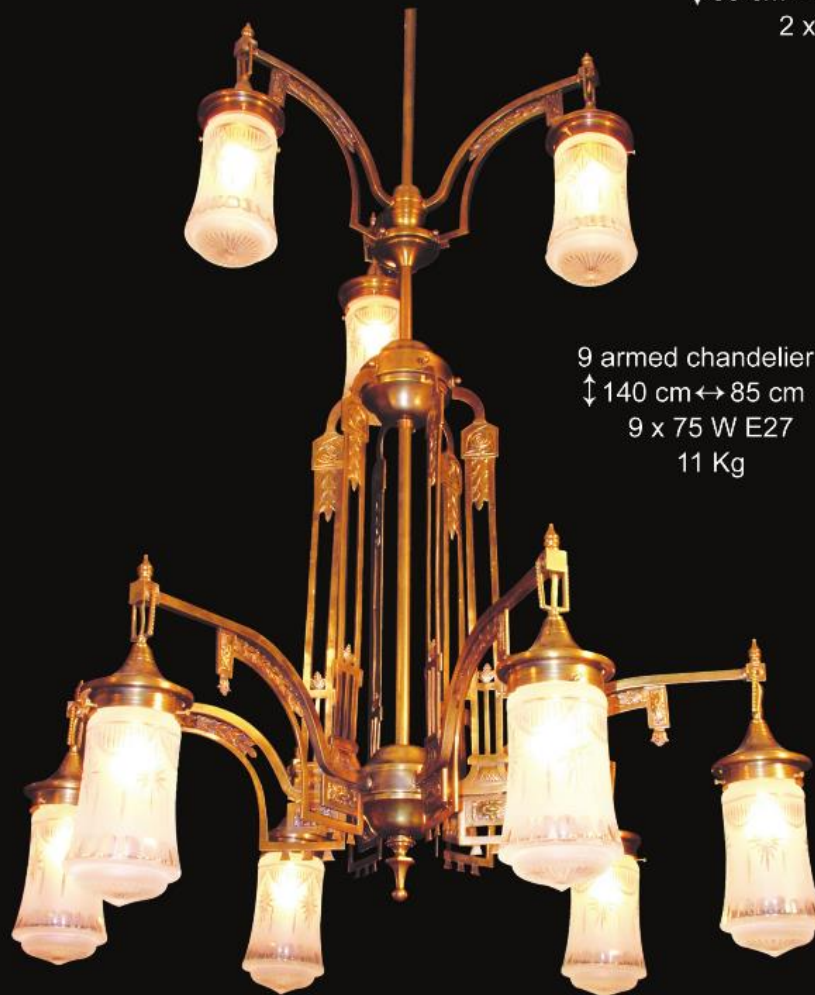

# Stuttgart

5 armed chandelier  
↑70 cm ↔ 75 cm  
5 x 75 W E27  
5,5 Kg

Pendant  
↑60 cm ↔ 20 cm  
1 x 75 W E27  
0,8 Kg

Ceiling fitting 8  
↑23 cm ↔ 15 cm  
1 x 75 W E27  
0,4 Kg

Wall light I.  
↑36 cm ↔ 11 cm | → 25 cm  
1 x 75 W E27  
0,9 Kg

3 armed chandelier  
↑70 cm ↔ 65 cm  
3 x 75 W E27  
3,5 Kg

Table lamp I.  
↑35 cm ↔ 15 cm  
1 x 75 W E27  
0,8 Kg

Table lamp II.  
↑45 cm ↔ 12 cm  
1 x 75 W E27  
0,9 Kg

Wall light I.  
 ↓ 40 cm ↔ 13 cm |→ 31 cm  
 1 x 75 W E27  
 1,2 Kg

Wall light II.  
 ↓ 35 cm ↔ 52 cm |→ 28 cm  
 2 x 75 W E27  
 2 Kg

9 armed chandelier I.  
 ↓ 140 cm ↔ 85 cm  
 9 x 75 W E27  
 11 Kg

9 armed chandelier II.  
 ↓ 140 cm ↔ 85 cm  
 9 x 75 W E27  
 11 Kg

# Rome

5 armed chandelier  
↑90 cm ↔70 cm  
5 x 75 W E27  
7,5 Kg

3 armed chandelier  
↑90 cm ↔65 cm  
3 x 75 W E27  
5,5 Kg

Pendant II.  
↑60 cm ↔20 cm  
1 x 75 W E27  
0,8 Kg

Table lamp II.  
↑42 cm ↔12 cm  
1 x 75 W E27  
0,8 Kg