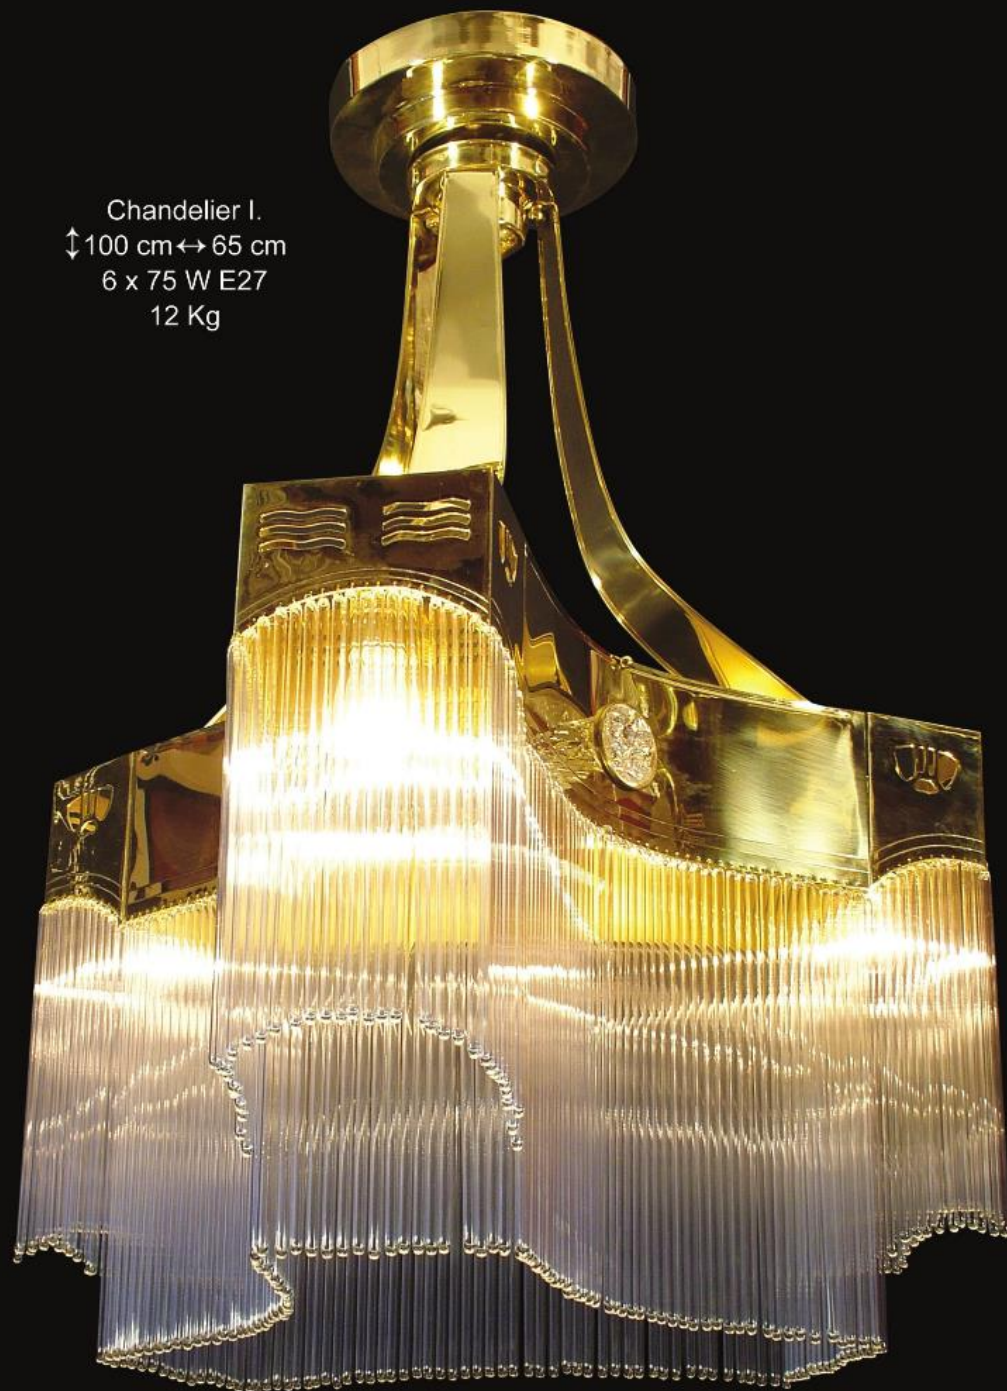

# Metropolitan

Chandelier III.  
↑ 65 cm ↔ 72 cm | → 20 cm  
4 x 75 W E27  
4 Kg

Ceiling fitting  
↑ 45 cm ↔ 40 cm  
3 x 75 W E27  
3,9 Kg

Chandelier I.  
↑ 100 cm ↔ 65 cm  
6 x 75 W E27  
12 Kg

Wall light  
↑ 42 cm ↔ 29 cm ↳ 12 cm  
1 x 60 W E14  
1,3 Kg

# Strasbourg

5 armed chandelier  
↕ 80 cm ↔ 70 cm  
6 x 75 W E27  
8,5 Kg

3 armed chandelier  
↕ 70 cm ↔ 55 cm  
4 x 75 W E27  
4,7 Kg

Wall light I.  
↕ 28 cm ↔ 11 cm |→ 18 cm  
1 x 60 W E14  
1,1 Kg

Wall light II.  
↕ 28 cm ↔ 24 cm |→ 18 cm  
2 x 60 W E14  
2,8 Kg