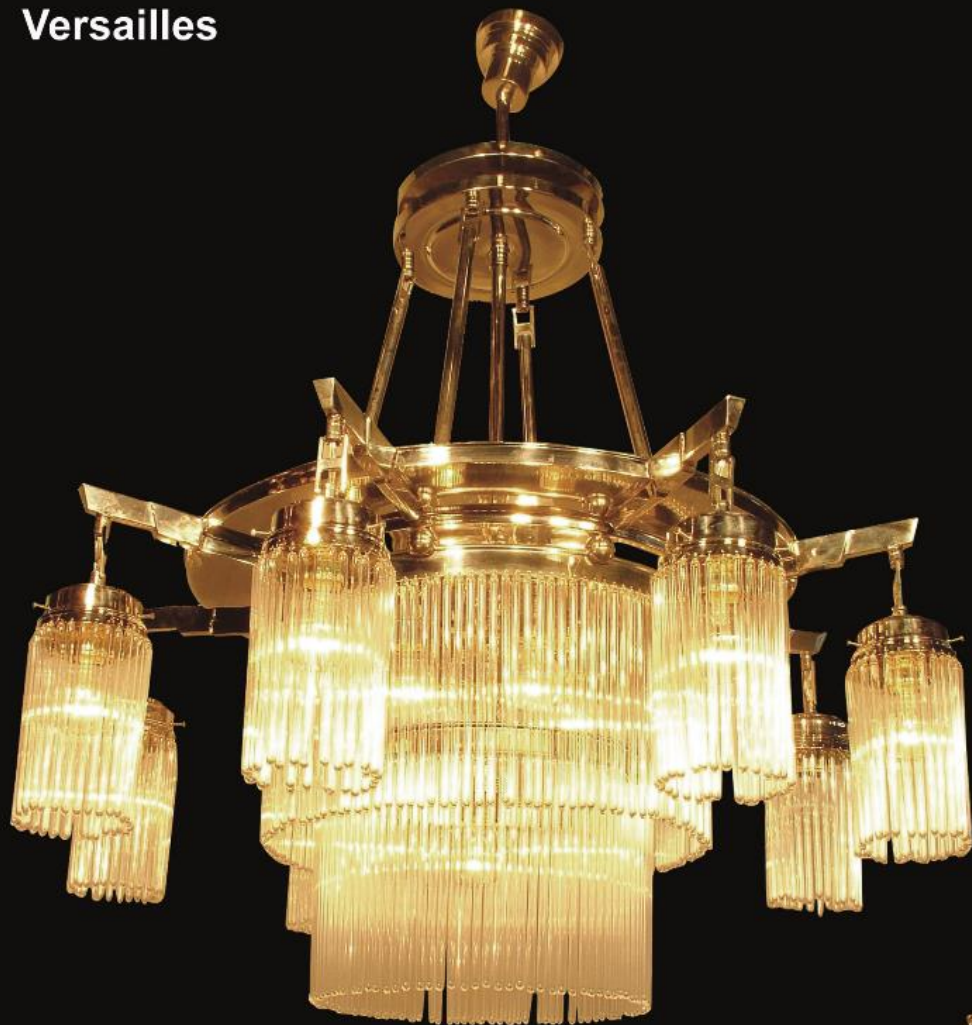

# Versailles

Chandelier III.  
↕ 130 cm ↔ 100 cm  
12 x 75 W E27  
30 Kg

Chandelier IV.  
↕ 100 cm ↔ 70 cm  
7 x 75 W E27  
20 Kg

Pendant III.  
↕ 70 cm ↔ 45 cm  
4 x 75 W E27  
2,5 Kg

Ceiling fitting I.  
↕ 45 cm ↔ 40 cm  
4 x 75 W E27  
1,4 Kg

Pendant IV.  
↕ 60 cm ↔ 30 cm  
4 x 60 W E14  
1,4 Kg

Wall light  
↕ 35 cm ↔ 23 cm ↳ 12 cm  
3 x 60 W E14  
1 Kg

Floor lamp  
↕ 180 cm ↔ 40 cm  
8 x 60 W E14  
10,5 Kg

# Versailles

Chandelier I.  
↑100 cm ↔ 90 cm  
13 x 75 W E27  
10,6 Kg

Pendant I.  
↑70 cm ↔ 55 cm  
4 x 75 W E27  
3,1 Kg

Pendant II.  
↑60 cm ↔ 40 cm  
4 x 60 W E14  
2 Kg