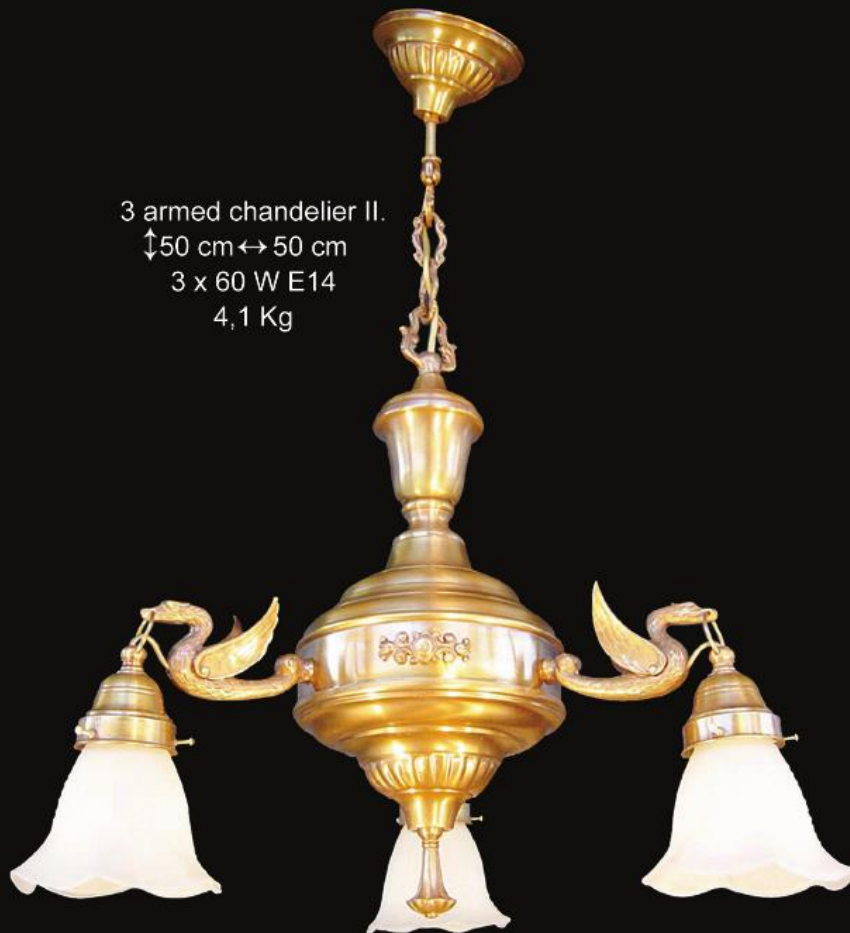

Miskolc

3 armed chandelier II.
↓50 cm ↔ 50 cm
3 x 60 W E14
4,1 Kg