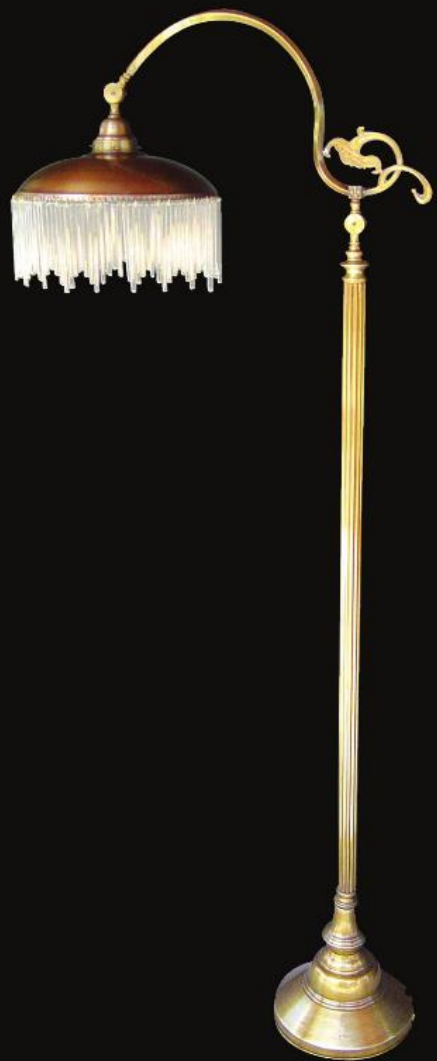

## Floor lamps

Papa floor lamp  
↑160 cm ↔ 50 cm  
3 x 75 W E27  
15 Kg

Gyor floor lamp  
↑160 cm ↔ 50 cm  
3 x 75 W E27  
14,5 Kg

Wiener floor lamp  
↑160 cm ↔ 65 cm  
1 x 75 W E27  
13 Kg

## Floor lamps

Sopron floor lamp  
↑160 cm ↔ 55 cm  
1 x 75 W E27  
12 Kg

Genoa floor lamp  
↑160 cm ↔ 70 cm  
1 x 75 W E27  
12 Kg

Prague floor lamp  
↑160 cm ↔ 80 cm  
1 x 75 W E27  
14 Kg