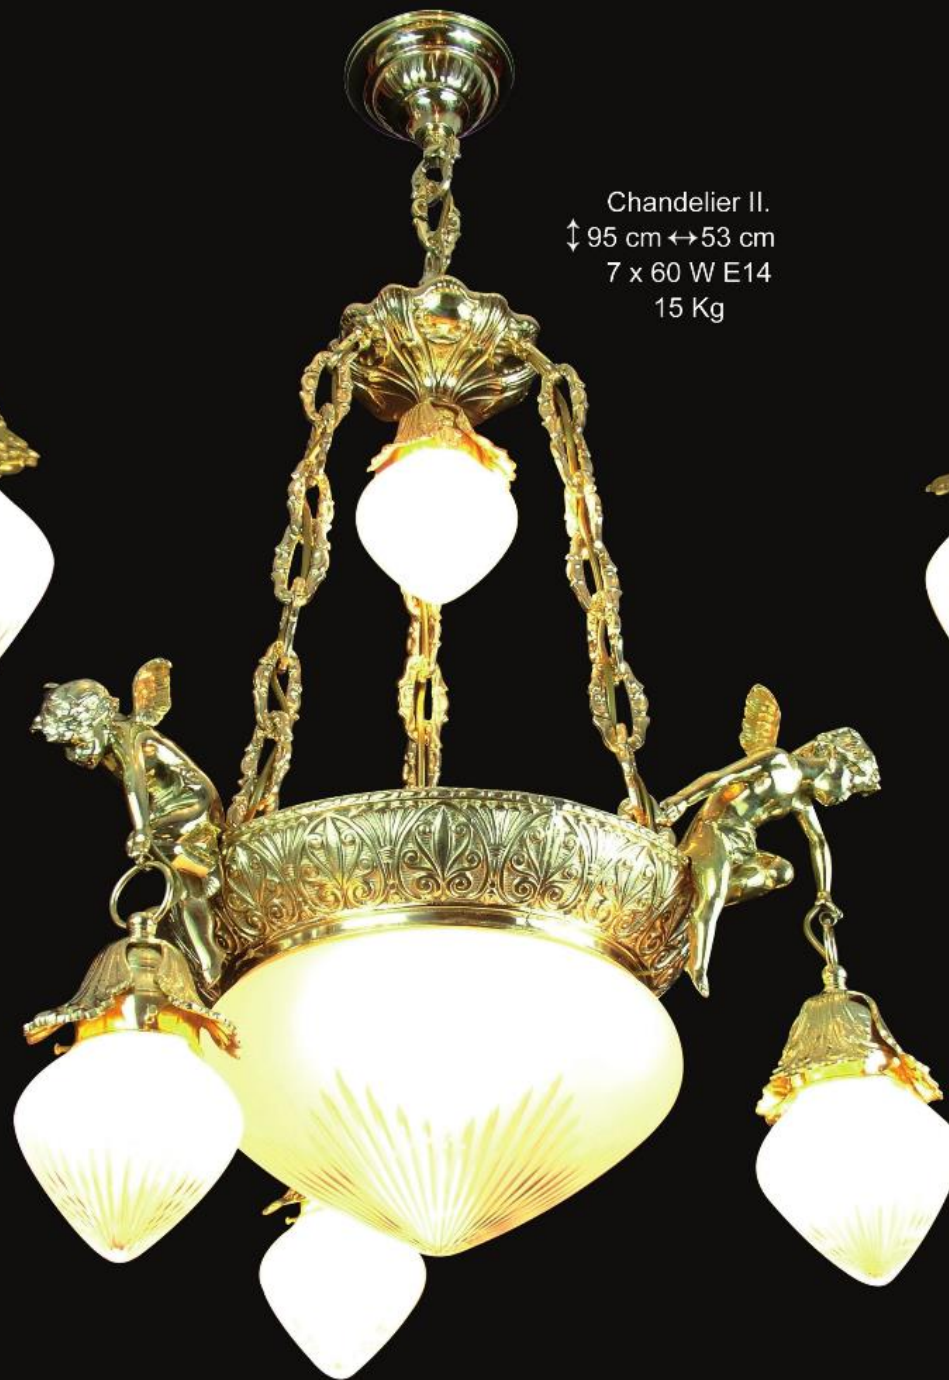

Wall light II.  
↑27 cm ↔12 cm |→20 cm  
1 x 60 W E14  
1,1 Kg

Wall light III.  
↑27 cm ↔33 cm |→22 cm  
2 x 60 W E14  
2 Kg

Wall light IV.  
↑27 cm ↔33 cm |→22 cm  
2 x 60 W E14  
2 Kg

# Florence

Wall light I. Left  
↑32 cm ↔14 cm ↳17 cm  
1 x 60 W E14  
3,5 Kg

Chandelier I.  
↑95 cm ↔53 cm  
7 x 60 W E14  
15 Kg

Wall light I. Right  
↑32 cm ↔14 cm ↳17 cm  
1 x 60 W E14  
3,5 Kg

Wall light II. Left  
↑32 cm ↔14 cm ↳17 cm  
1 x 60 W E14  
3,5 Kg

Chandelier II.  
↑95 cm ↔53 cm  
7 x 60 W E14  
15 Kg

Wall light II. Right  
↑32 cm ↔14 cm ↳17 cm  
1 x 60 W E14  
3,5 Kg

Wall light I.  
↑27 cm ↔ 14 cm ↳ 22 cm  
1 x 75 W E27  
2,3 Kg

Wall light II.  
↑40 cm ↔ 15 cm ↳ 24 cm  
1 x 75 W E27  
2,3 Kg