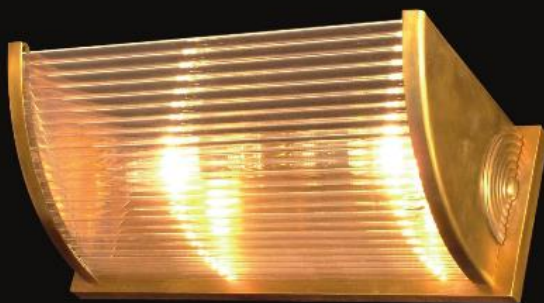

Wall light XIII.
↕13 cm ↔37 cm ↳18 cm
2 x 60 W E14
1,4 Kg