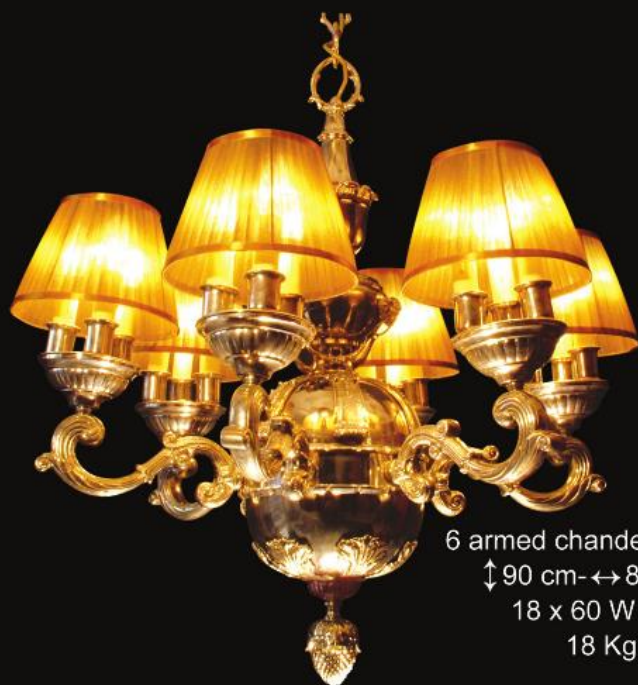

## Hotel Chandelier

32 armed chandelier II.  
↑5m- ↔ 3m  
56 x 75 W E 27  
480 Kg

Hotel Chandelier I.  
↑1,2 m ↔ 1,6 m  
24 x 75 W E27  
85 Kg

6 armed chandelier / black  
 ↓ 90 cm- ↔ 85 cm  
 18 x 60 W E14  
 18 Kg

3 armed chandelier / black  
 ↓ 55 cm- ↔ 70 cm  
 9 x 60 W E14  
 7,5 Kg

Wall light III. / black  
 ↓ 46 cm ↔ 20 cm ↳ 30 cm  
 3 x 60 W E14  
 2,8 Kg

6 armed chandelier / gold  
 ↓ 90 cm- ↔ 85 cm  
 18 x 60 W E14  
 18 Kg