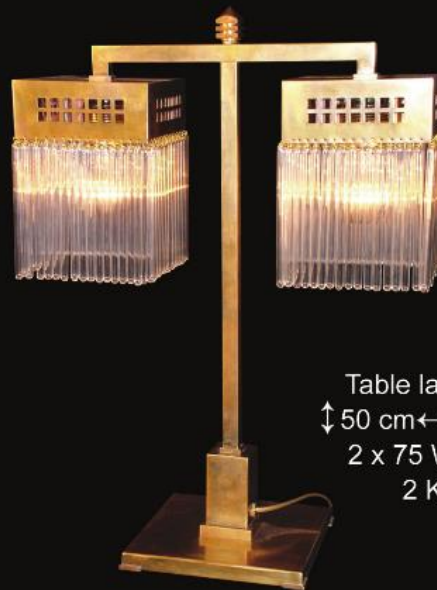

Wall light II.  
↕ 35 cm ↔ 32 cm |→ 22 cm  
2 x 75 W E27  
1,7 Kg

Table lamp V.  
↕ 44 cm ↔ 22 cm  
1 x 75 W E27  
3 Kg

Chandelier III.  
↑100 cm ↔ 150 cm ↗55 cm  
12 x 75 W E27  
39 Kg

Wall light V.  
↑37 cm ↔13 cm |→15 cm  
1 x 75 W E27  
1,8 Kg

Wall light III.  
↑25 cm ↔29 cm |→13 cm  
2 x 60 W E14  
0.7 Kg

Wall light VI.  
↑50 cm ↔37 cm |→13 cm  
3 x 60 W E14  
2,4 Kg

Chandelier IV.  
↕ 95 cm ↔ 120 cm  
12 x 75 W E27  
35 Kg

Wall light VII.  
↕ 28 cm ↔ 29 cm | → 13 cm  
1 x 60 W E14  
1 Kg

Table lamp I.  
 ↑ 43 cm ↔ 16 cm  
 1 x 75 W E27  
 1,3 Kg

Table lamp III.  
 ↑ 50 cm ↔ 36 cm  
 2 x 75 W E27  
 2 Kg

Table lamp II.  
 ↑ 43 cm ↔ 16 cm  
 2 x 75 W E27  
 1,7 Kg

Table lamp IV.  
 ↑ 50 cm ↔ 50 cm  
 2 x 75 W E27  
 2 Kg

Floor lamp  
 ↑ 150 cm ↔ 40 cm  
 3 x 75 W E27  
 9 Kg