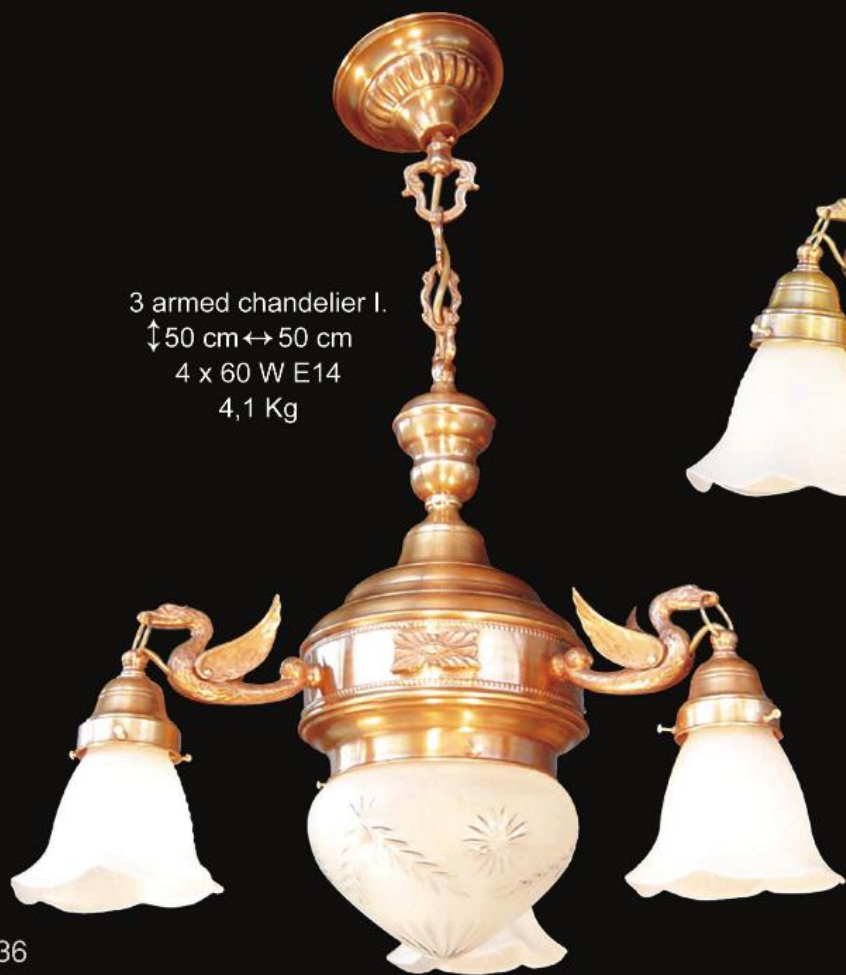

Chandelier II.  
↑95 cm ↔53 cm  
7 x 60 W E14  
15 Kg

Wall light II. Right  
↑32 cm ↔14 cm ↳17 cm  
1 x 60 W E14  
3,5 Kg

Wall light I.  
↑27 cm ↔ 14 cm ↳ 22 cm  
1 x 75 W E27  
2,3 Kg

Wall light II.  
↑40 cm ↔ 15 cm ↳ 24 cm  
1 x 75 W E27  
2,3 Kg

# Miskolc

3 armed chandelier II.  
↓50 cm ↔ 50 cm  
3 x 60 W E14  
4,1 Kg

3 armed chandelier I.  
↓50 cm ↔ 50 cm  
4 x 60 W E14  
4,1 Kg

Wall light III.  
↓22 cm ↔ 13 cm |→ 20 cm  
1 x 75 W E14  
0.7 Kg

12 armed chandelier  
↑ 115 cm ↔ 80 cm  
12 x 75 W E27  
36 Kg

6 armed chandelier  
↑ 75 cm ↔ 75 cm  
6 x 75 W E27  
18 Kg