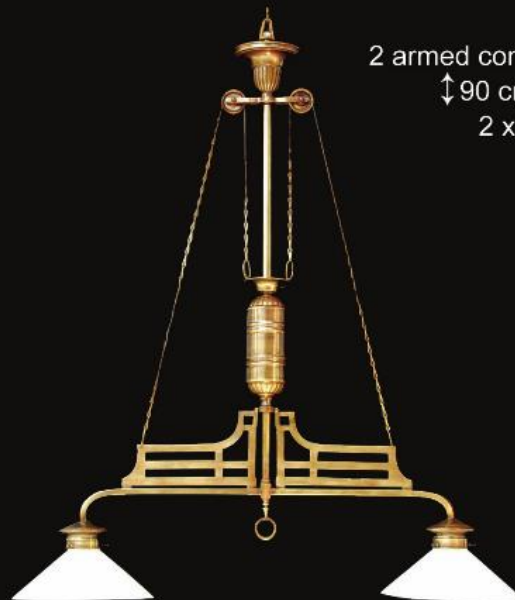

Wall light I.  
 ↑33 cm ↔12 cm ↳8 cm  
 1 x 60 W E14  
 0,6 Kg

Wall light III.  
 ↑30 cm ↔37 cm ↳10 cm  
 3 x 60 W E14  
 2,8 Kg

# Berlin

3 armed chandelier  
↑ 65 cm ↔ 58 cm  
3 x 75 W E27  
2,9 Kg

Table lamp  
↑ 47 cm ↔ 25 cm  
1 x 75 W E27  
4,5 Kg

5 armed chandelier  
↑ 65 cm ↔ 65 cm  
5 x 75 W E27  
4,2 Kg

Wall light V.  
↑ 44 cm ↔ 34 cm ↳ 23 cm  
2 x 75 W E27  
1,8 Kg

Wall light VI.  
↑ 30 cm ↔ 30 cm ↳ 20 cm  
2 x 75 W E27  
1,6 Kg

Wall light IV.  
↑ 44 cm ↔ 11 cm ↳ 25 cm  
1 x 75 W E27  
1 Kg

10 armed chandelier  
↑ 95 cm ↔ 168 cm  
14 x 75 W E27  
30 Kg

# Snooker

3 armed controllable chandelier (straight)  
↓ 85 cm ↔ 105 cm  
3 x 75 W E27  
10 Kg

2 armed controllable chandelier  
↓ 90 cm ↔ 90 cm  
2 x 75 W E27  
7 Kg

Pendant  
↓ 45 cm ↔ 12cm  
1 x 75 W E27  
0.4 Kg