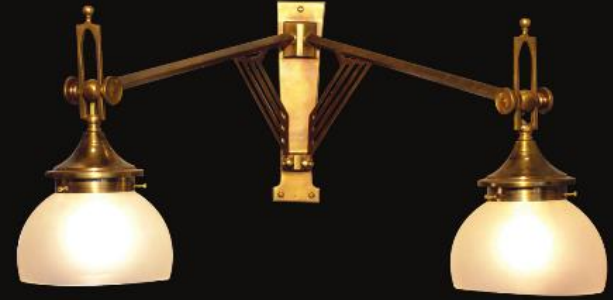

Table lamp I.  
↑ 44 cm ↔ 30 cm  
1 x 75 W E27  
3,3 Kg

Table lamp II.  
↑ 52 cm ↔ 17 cm  
1 x 75 W E27  
0.7 Kg

Table lamp III.  
↑ 48 cm ↔ 17 cm  
1 x 75 W E27  
0.7 Kg

Ceiling fitting I.  
 ↓ 18 cm ↔ 14 cm  
 1 x 75 W E27  
 0,5 Kg

Ceiling fitting II.  
 ↓ 18 cm ↔ 14 cm  
 1 x 75 W E27  
 0,4 Kg

Ceiling fitting 8/21  
 ↓ 18 cm ↔ 18 cm  
 1 x 75 W E27  
 0,5 Kg

Wall light VII.  
 ↓ 26 cm ↔ 40 cm ↳ 50 cm  
 2 x 75 W E27  
 2,2 Kg

Wall light I.  
 ↓ 29 cm ↔ 16 cm ↳ 28 cm  
 1 x 75 W E27  
 1,3 Kg