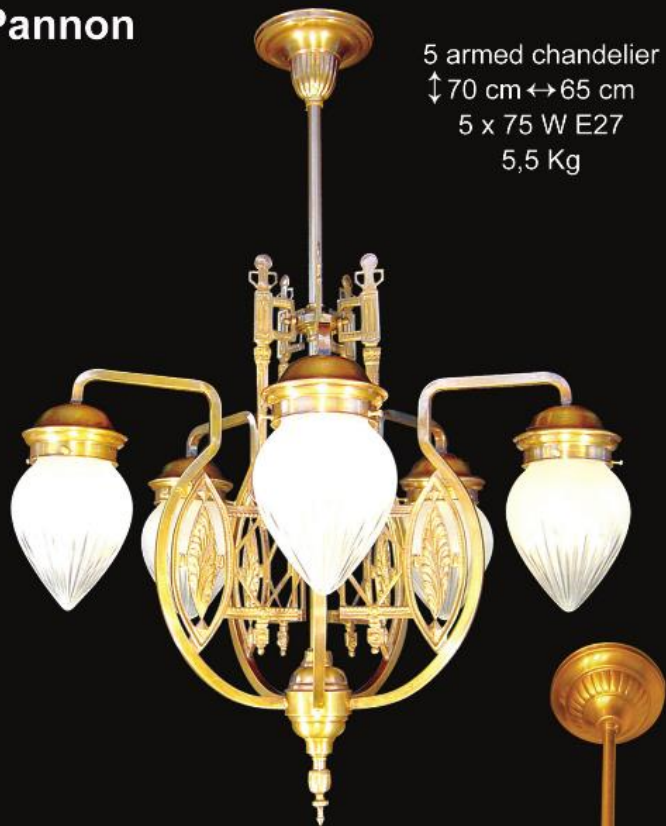

Ceiling fitting III.  
↑ 95 cm ↔ 50 cm  
5 x 75 W E27  
9,5 Kg

Floor lamp  
↑ 170 cm ↔ 70 cm  
1 x 75 W E27  
12 Kg

Wall light I.  
↑ 28 cm ↔ 14 cm |→ 22 cm  
1 x 75 W E27  
0.7 Kg

Wall light II.  
↑ 65 cm ↔ 22 cm |→ 15 cm  
5 x 60 W E14  
4,5 Kg

Chandelier III.  
↑ 85 cm ↔ 50 cm  
5 x 75 W E27  
20 Kg

28 armed chandelier  
↓170 cm ↔ 140 cm  
28 x 75 W E27  
48 Kg

15 armed chandelier  
↓120 cm ↔ 100 cm  
15 x 75 W E27  
17 Kg

# Pannon

5 armed chandelier  
↓ 70 cm ↔ 65 cm  
5 x 75 W E27  
5,5 Kg

7 armed chandelier  
↓ 75 cm ↔ 70 cm  
7 x 75 W E27  
8,2 Kg

Pendant 3+1  
↓ 110 cm ↔ 40 cm  
4 x 75 W E27  
4,5 Kg

Pendant  
↓ 65 cm ↔ 35 cm  
1 x 75 W E27  
1,2 Kg