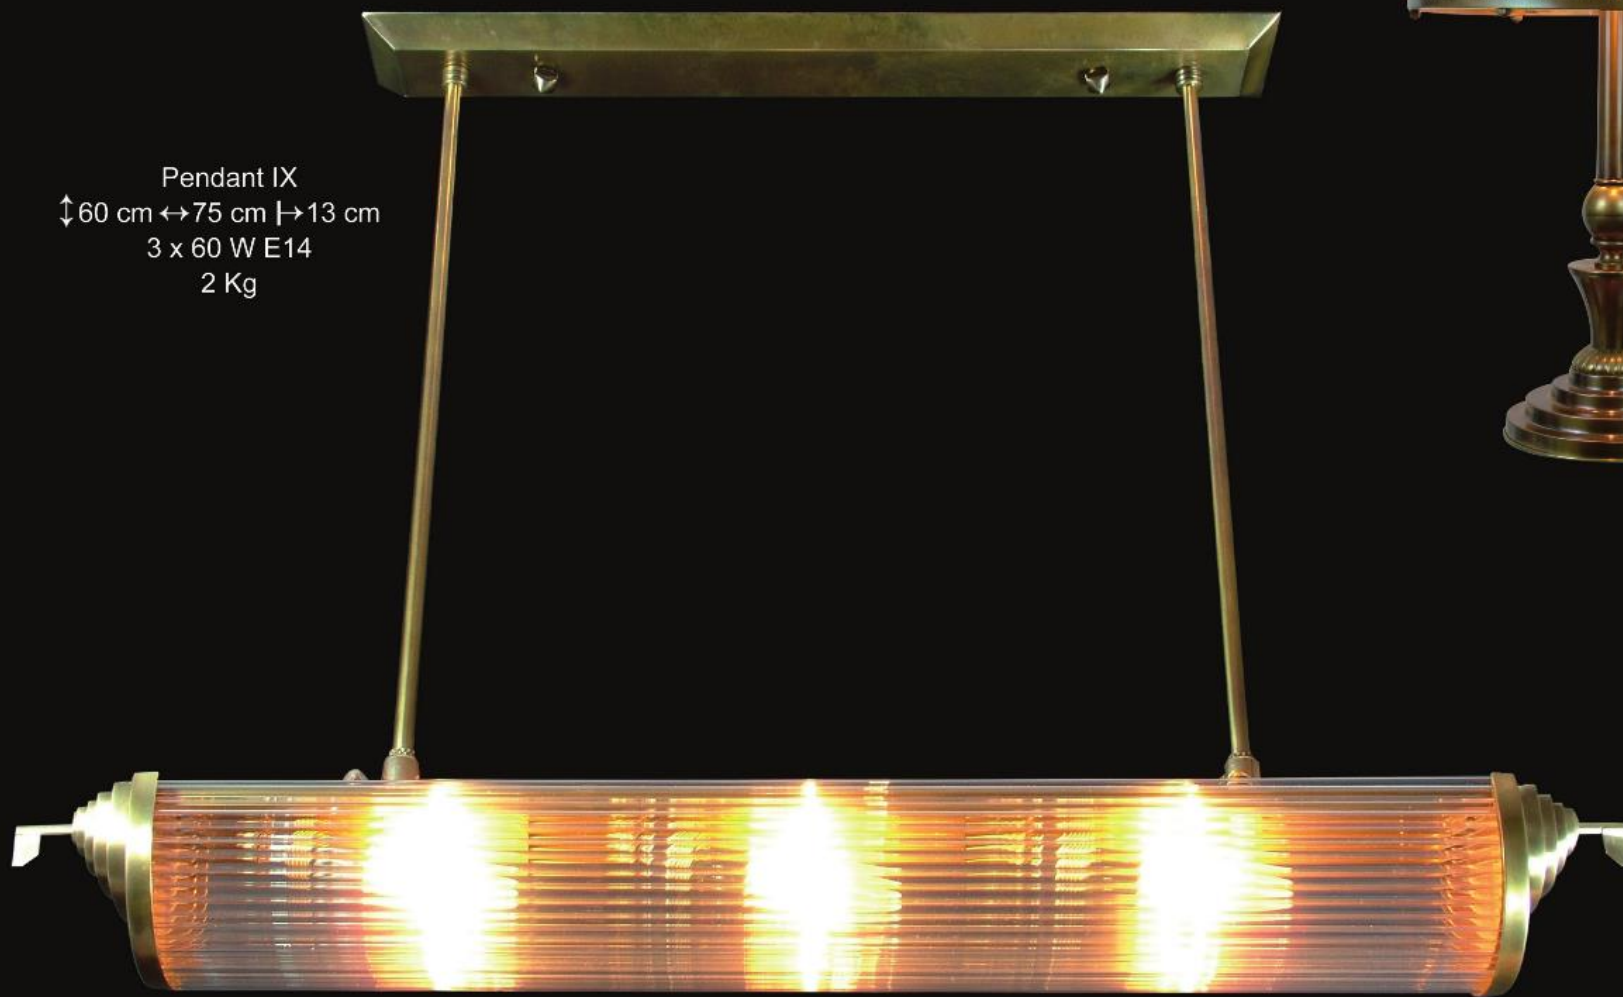

Pendant IX  
↓60 cm ↔75 cm |→13 cm  
3 x 60 W E14  
2 Kg

Table lamp IX.  
↓55 cm ↔40 cm  
2 x 75 W E27  
3,5 Kg

Chandelier VII.  
↑ 80 cm ↔ 150 cm |→ 80 cm  
8 x 75 W E27  
35 Kg

Chandelier VII.  
↑80 cm ↔150 cm ↗80 cm  
8 x 75 W E27  
35 Kg