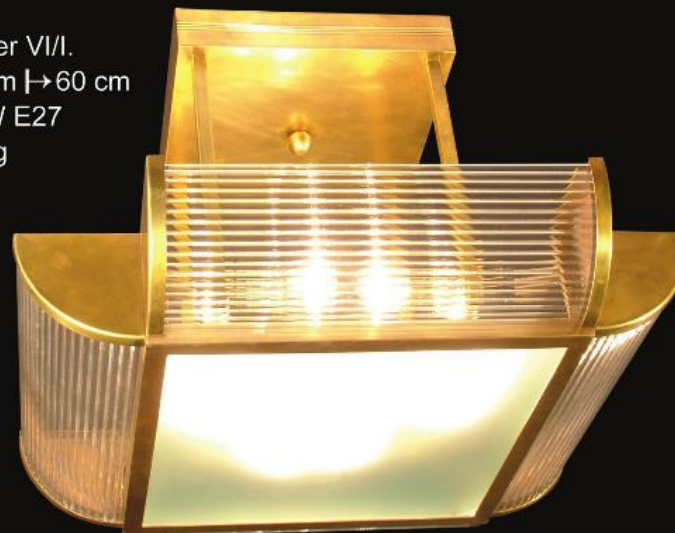

Chandelier III.  
↑ 90 cm ↔ 110 cm |→ 49 cm  
12 x 60 W E14  
18 Kg

Ceiling lamp V.  
 ↓ 40 cm ↔ 70 cm | → 70 cm  
 8 x 60 W E14  
 8,4 Kg

Chandelier IV.  
 ↓ 80 cm ↔ 50 cm | → 50 cm  
 4 x 60 W E14  
 7 Kg

Chandelier V.  
 ↓ 80 cm ↔ 70 cm | → 70 cm  
 8 x 60 W E14  
 9 Kg

Ceiling lamp IV.  
 ↓ 40 cm ↔ 50 cm | → 50 cm  
 4 x 60 W E14  
 6,4 Kg

# Petitot

Chandelier VI.  
↕ 80 cm ↔ 70 cm |→ 70 cm  
12 x 75 W E27  
13 Kg

Chandelier VI/I.  
↕ 45 cm ↔ 60 cm |→ 60 cm  
8 x 75 W E27  
5 Kg

Chandelier VII/I.

Chandelier VIII.  
↕ 66 cm ↔ 78 cm  
6 x 75 W E27  
7 Kg