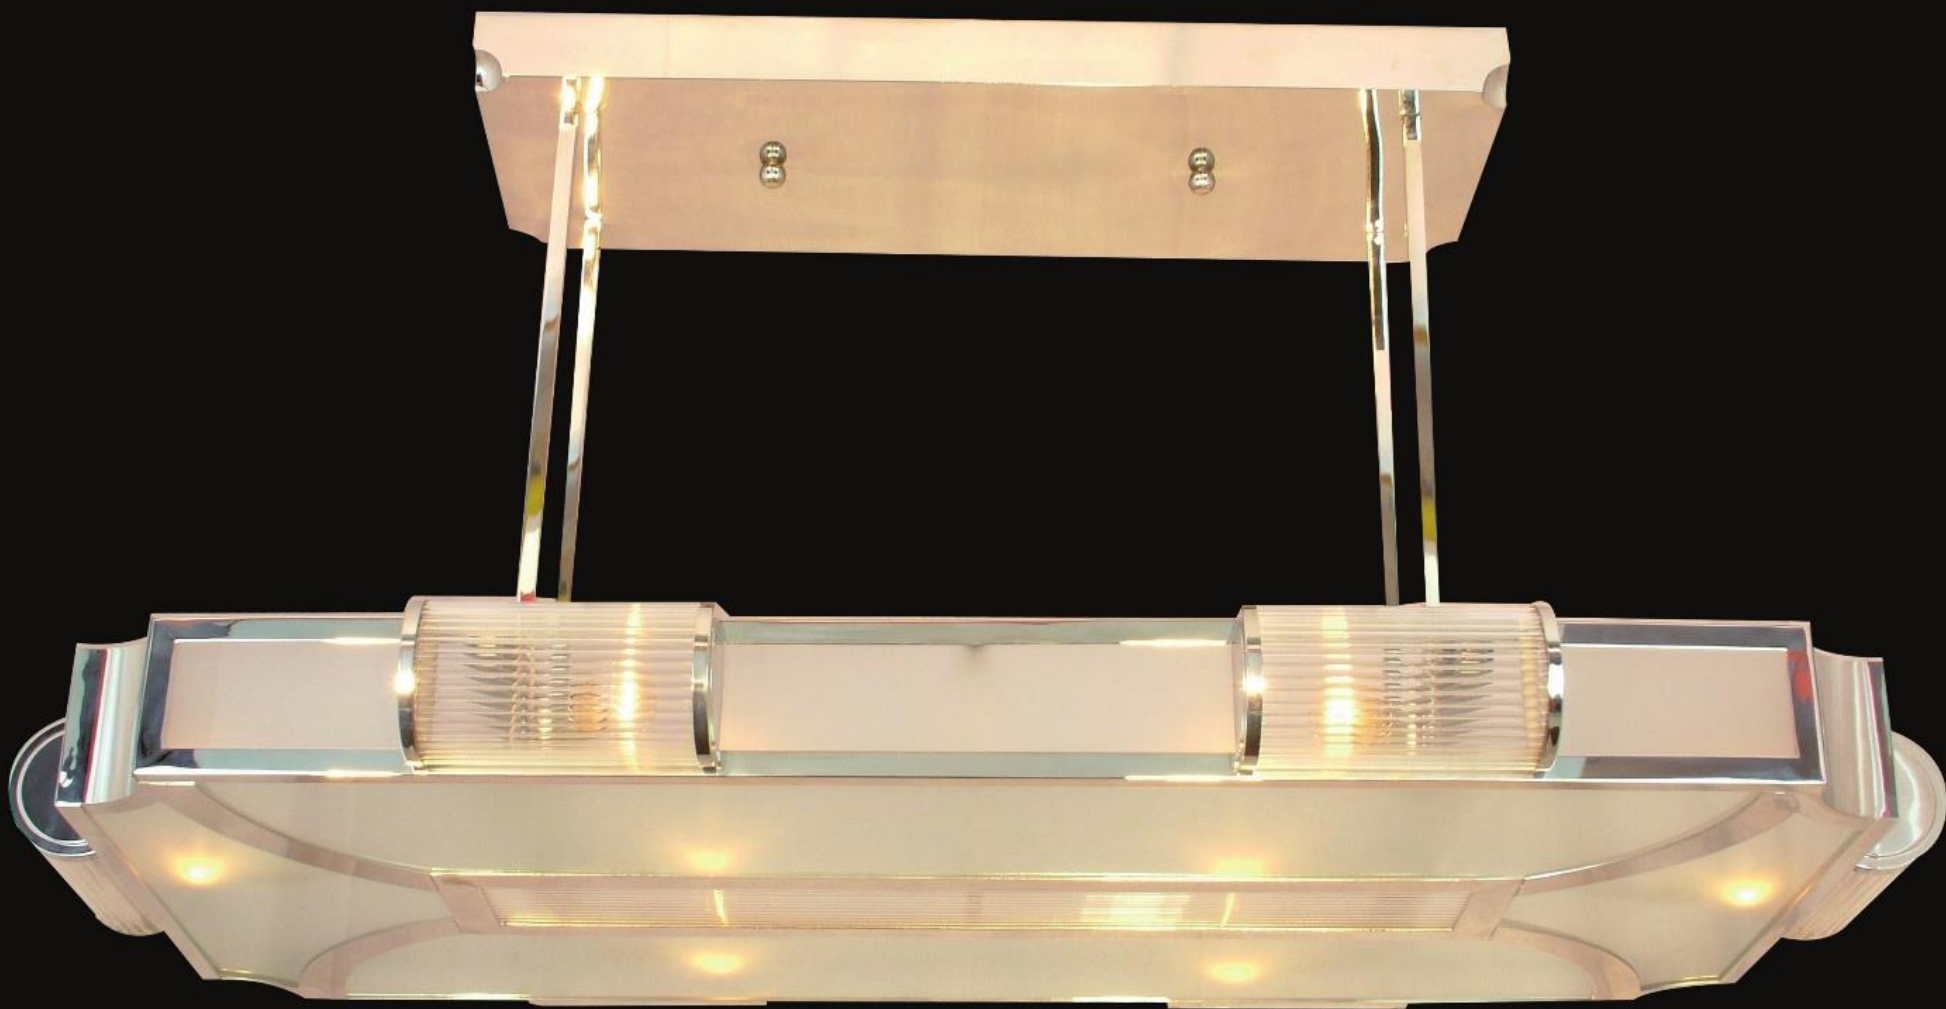

Pendant IX  
↓60 cm ↔75 cm |→13 cm  
3 x 60 W E14  
2 Kg

Table lamp IX.  
↓55 cm ↔40 cm  
2 x 75 W E27  
3,5 Kg

Chandelier VII.  
↑ 80 cm ↔ 150 cm |→ 80 cm  
8 x 75 W E27  
35 Kg

Chandelier VII.  
↑80 cm ↔150 cm ↗80 cm  
8 x 75 W E27  
35 Kg