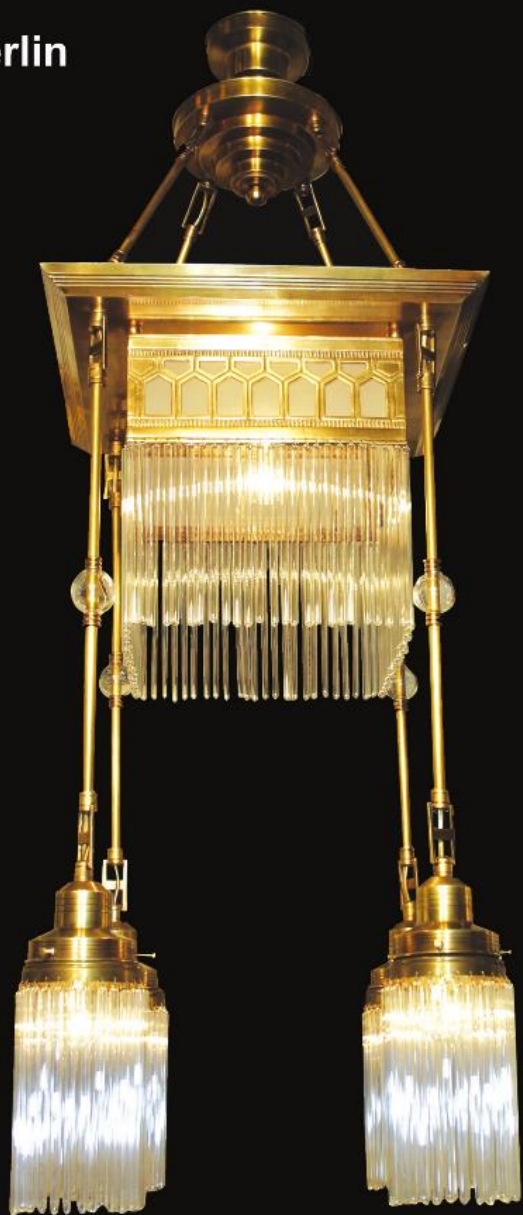

Berlin

Ceiling fitting III.
↑120 cm ↔ 40 cm
5 x 75 W E27
4,8 Kg