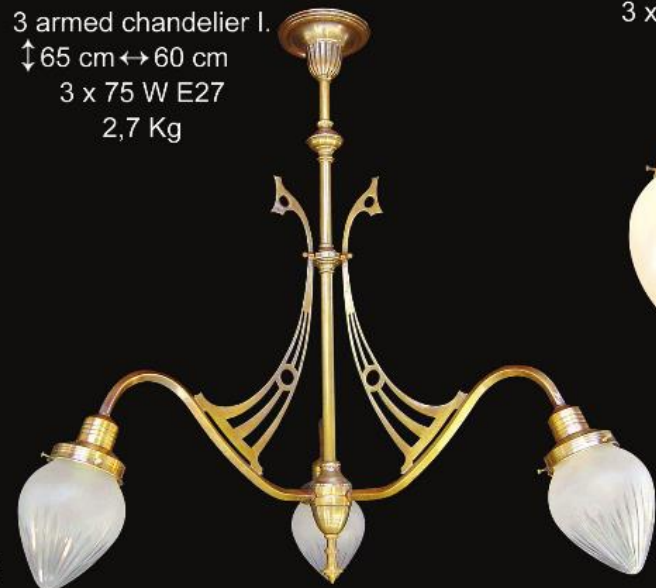

Wall light I.  
↑25 cm ↔14 cm ↳38 cm  
1 x 75 W E27  
1,4 Kg

Wall light II.  
↑28 cm ↔45 cm ↳35 cm  
2 x 75 W E27  
1,9 Kg

Wall light III.  
↑29 cm ↔15 cm ↳24 cm  
1 x 75 W E27  
1,2 Kg

Table lamp I.  
↑42 cm ↔12 cm  
1 x 75 W E27  
0.9 Kg

Table lamp II.  
↑48 cm ↔30 cm  
1 x 75 W E27  
5,6 Kg

Table lamp III.  
↑47 cm ↔30 cm  
1 x 75 W E27  
3.5 Kg

# Genoa

5 armed chandelier I.  
↓ 65 cm ↔ 65 cm  
5 x 75 W E27  
4 Kg

5 armed chandelier II.  
↓ 60 cm ↔ 65 cm  
5 x 75 W E27  
3,8 Kg

5 armed chandelier III.  
↓ 60 cm ↔ 65 cm  
5 x 75 W E27  
3,8 Kg

3 armed chandelier I.  
↓ 65 cm ↔ 60 cm  
3 x 75 W E27  
2,7 Kg

3 armed chandelier II.  
↓ 60 cm ↔ 60 cm  
3 x 75 W E27  
2,5 Kg

3 armed chandelier III.  
↓ 60 cm ↔ 60 cm  
3 x 75 W E27  
2,5 Kg

12 armed chandelier IV.  
↑125 cm↔166 cm  
12 x 75 W E27  
30 Kg