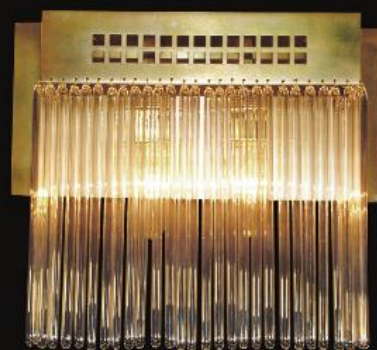

Wall light III.
↑25 cm ↔29 cm |→13 cm
2 x 60 W E14
0.7 Kg