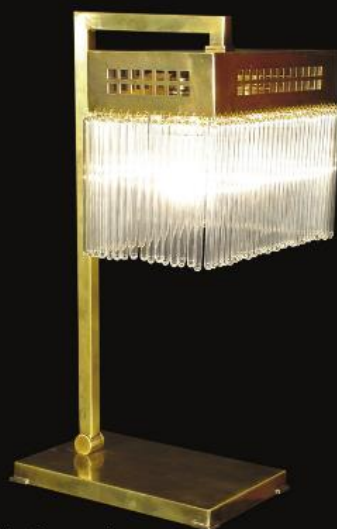

Wall light V.  
↑37 cm ↔13 cm |→15 cm  
1 x 75 W E27  
1,8 Kg

Wall light III.  
↑25 cm ↔29 cm |→13 cm  
2 x 60 W E14  
0.7 Kg

Wall light VI.  
↑50 cm ↔37 cm |→13 cm  
3 x 60 W E14  
2,4 Kg

Chandelier IV.  
↕ 95 cm ↔ 120 cm  
12 x 75 W E27  
35 Kg

Wall light VII.  
↕ 28 cm ↔ 29 cm | → 13 cm  
1 x 60 W E14  
1 Kg

Table lamp I.  
 ↑ 43 cm ↔ 16 cm  
 1 x 75 W E27  
 1,3 Kg

Table lamp III.  
 ↑ 50 cm ↔ 36 cm  
 2 x 75 W E27  
 2 Kg

Table lamp II.  
 ↑ 43 cm ↔ 16 cm  
 2 x 75 W E27  
 1,7 Kg