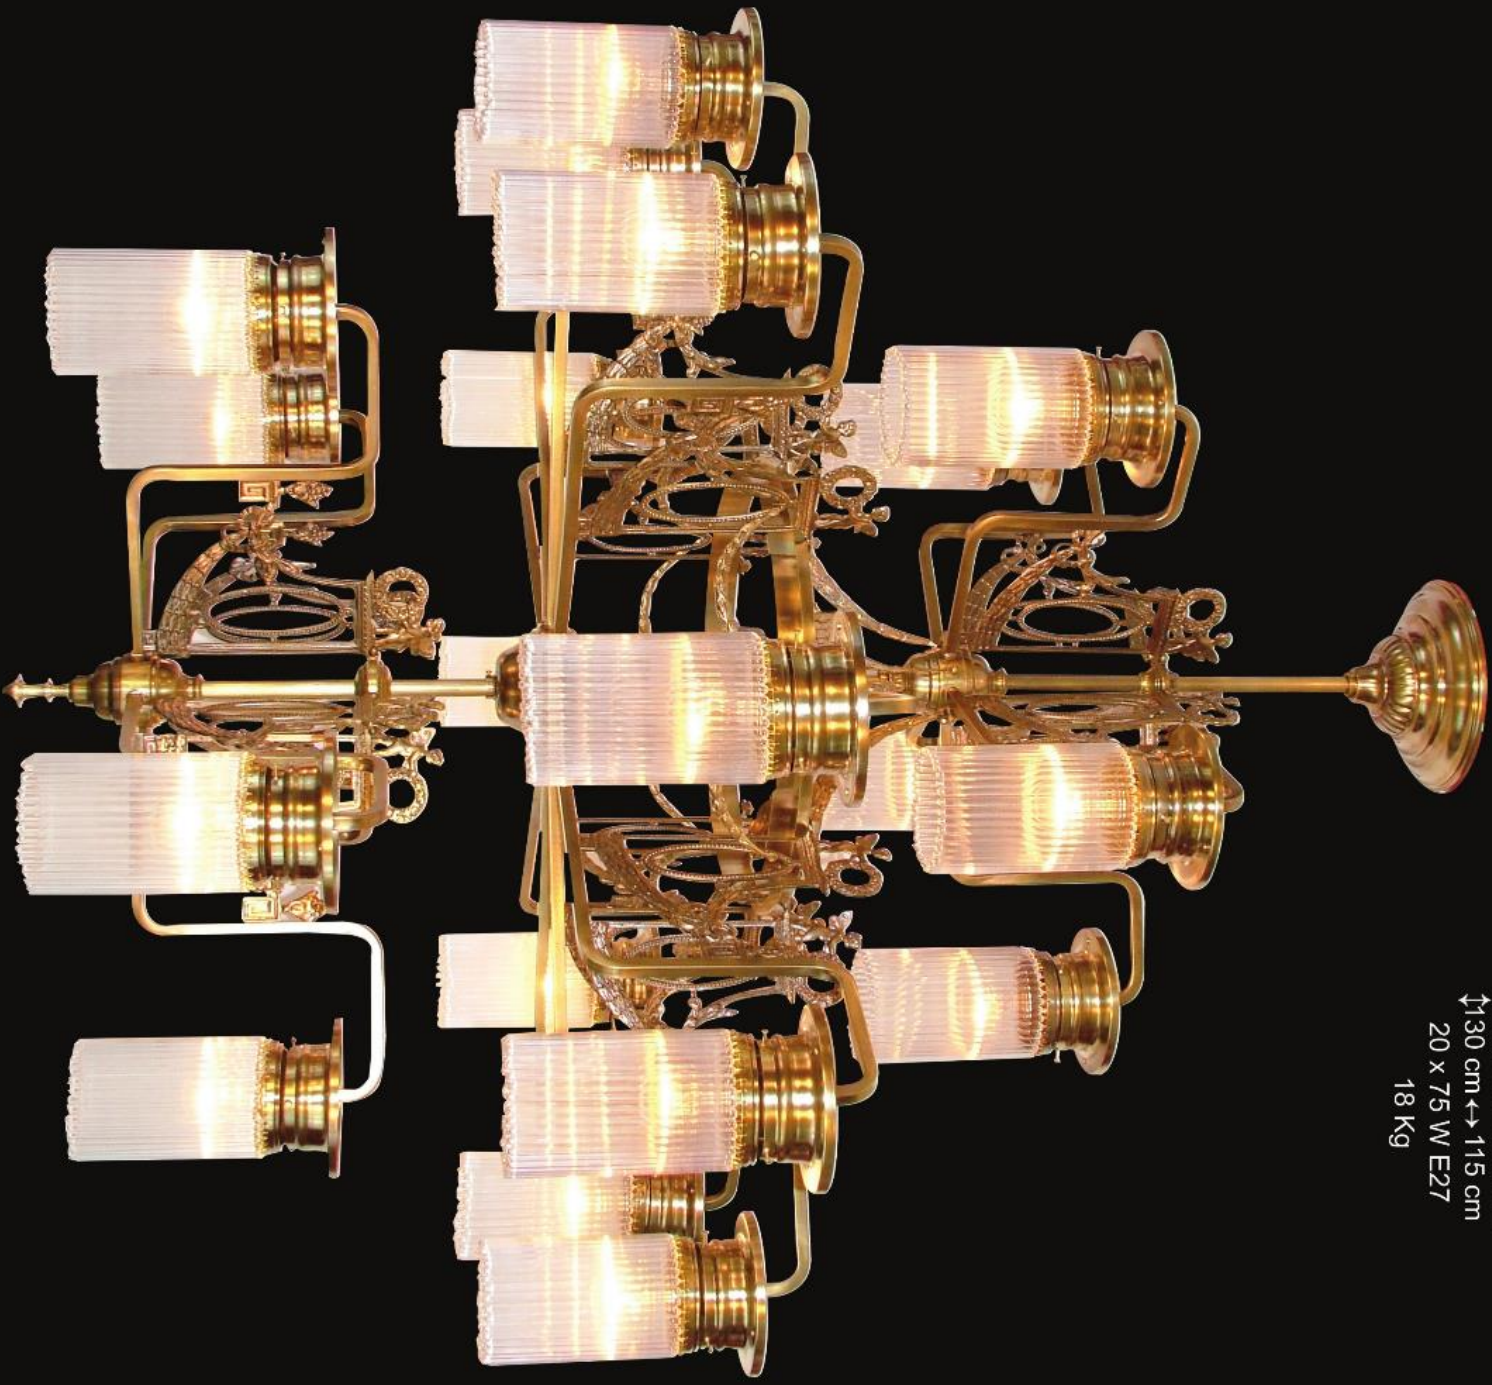

# Leipzig

5 armed chandelier I.  
↑55 cm ↔100 cm  
5 x 75 W E27  
3,5 Kg

5 armed chandelier II.  
↑55 cm ↔100 cm  
5 x 75 W E27  
3,2 Kg

3 armed chandelier  
↑55 cm ↔65 cm  
3 x 75 W E27  
2,4 Kg

Ceiling fitting  
↑22 cm ↔10 cm  
1 x 75 W E27  
0.4 Kg

Wall light I  
↑19 cm ↔14 cm |→35 cm  
1 x 75 W E27  
0.7 Kg

Wall light II.  
↑12 cm ↔12 cm |→30 cm  
1 x 75 W E27  
0.7 Kg

Wall light III.  
↑20 cm ↔50 cm |→31 cm  
2 x 75 W E27  
1,3 Kg

Table lamp  
↑40 cm ↔15 cm  
1 x 75 W E27  
0.9 Kg