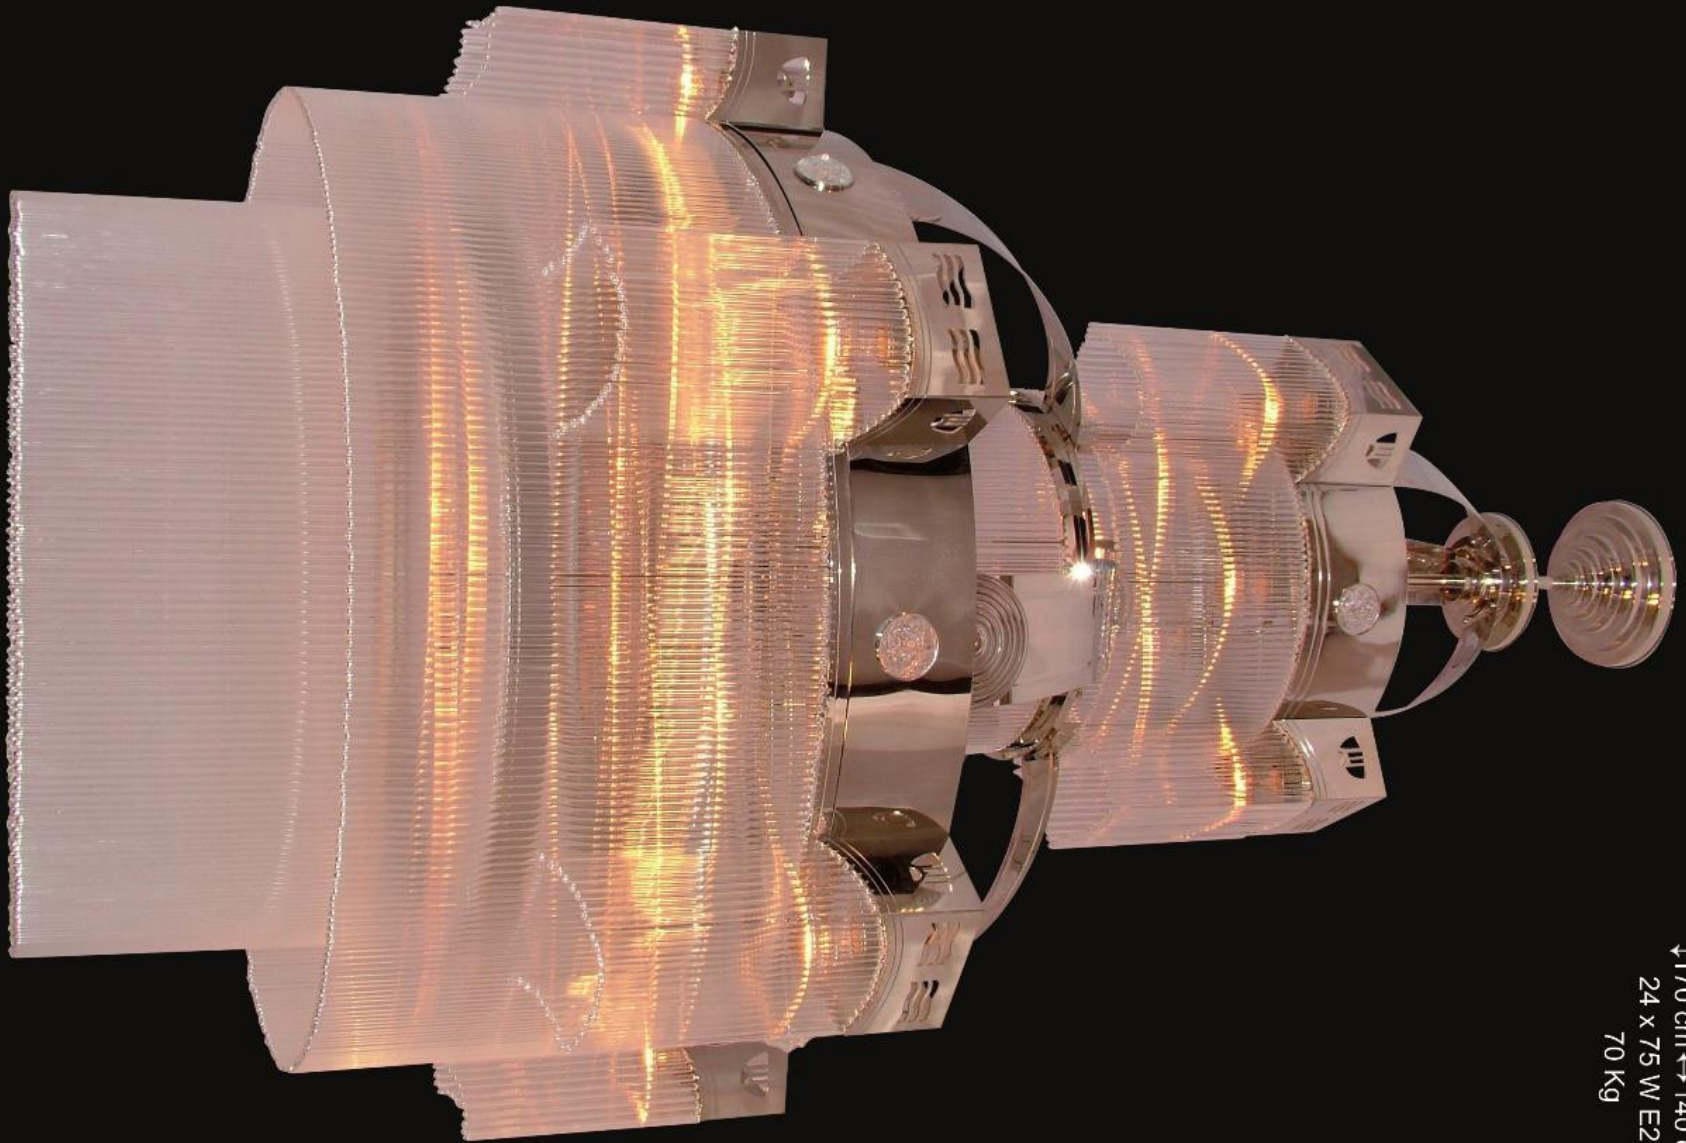

# Luzern

5 armed chandelier.  
↑ 65 cm ↔ 60 cm  
5 x 75 W E27  
5,2 Kg

3 armed chandelier  
↑ 65 cm ↔ 55 cm  
3 x 75 W E27  
3,5 Kg

Wall light I.  
↑ 44 cm ↔ 14 cm ↳ 24 cm  
1 x 75 W E27  
1,3 Kg

Wall light II.  
↑ 44 cm ↔ 34 cm ↳ 23 cm  
2 x 75 W E27  
2,5 Kg