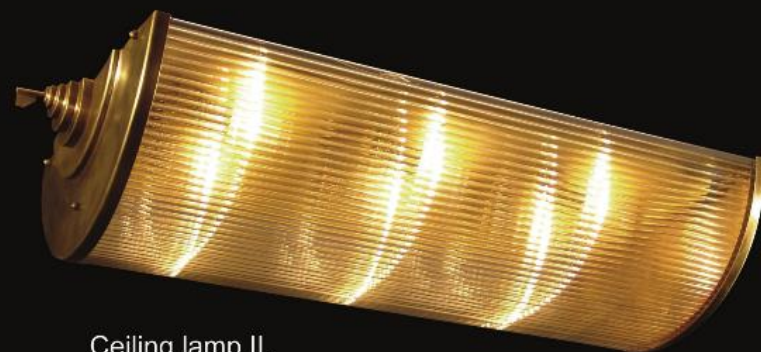

# Petitot

Pendant V.  
↕ 75 cm ↔ 80 cm ↳ 22 cm  
4 x 60 W E14  
3.8 Kg

Pendant VI.  
↕ 80 cm ↔ 80 cm ↳ 40 cm  
8 x 60 W E14  
5,8 Kg

Ceiling lamp III.  
↕ 30 cm ↔ 80 cm ↳ 22 cm  
4 x 60 W E14  
2,7 Kg

Ceiling lamp II.  
↕ 20 cm ↔ 80 cm ↳ 40 cm  
8 x 60 W E14  
4 Kg