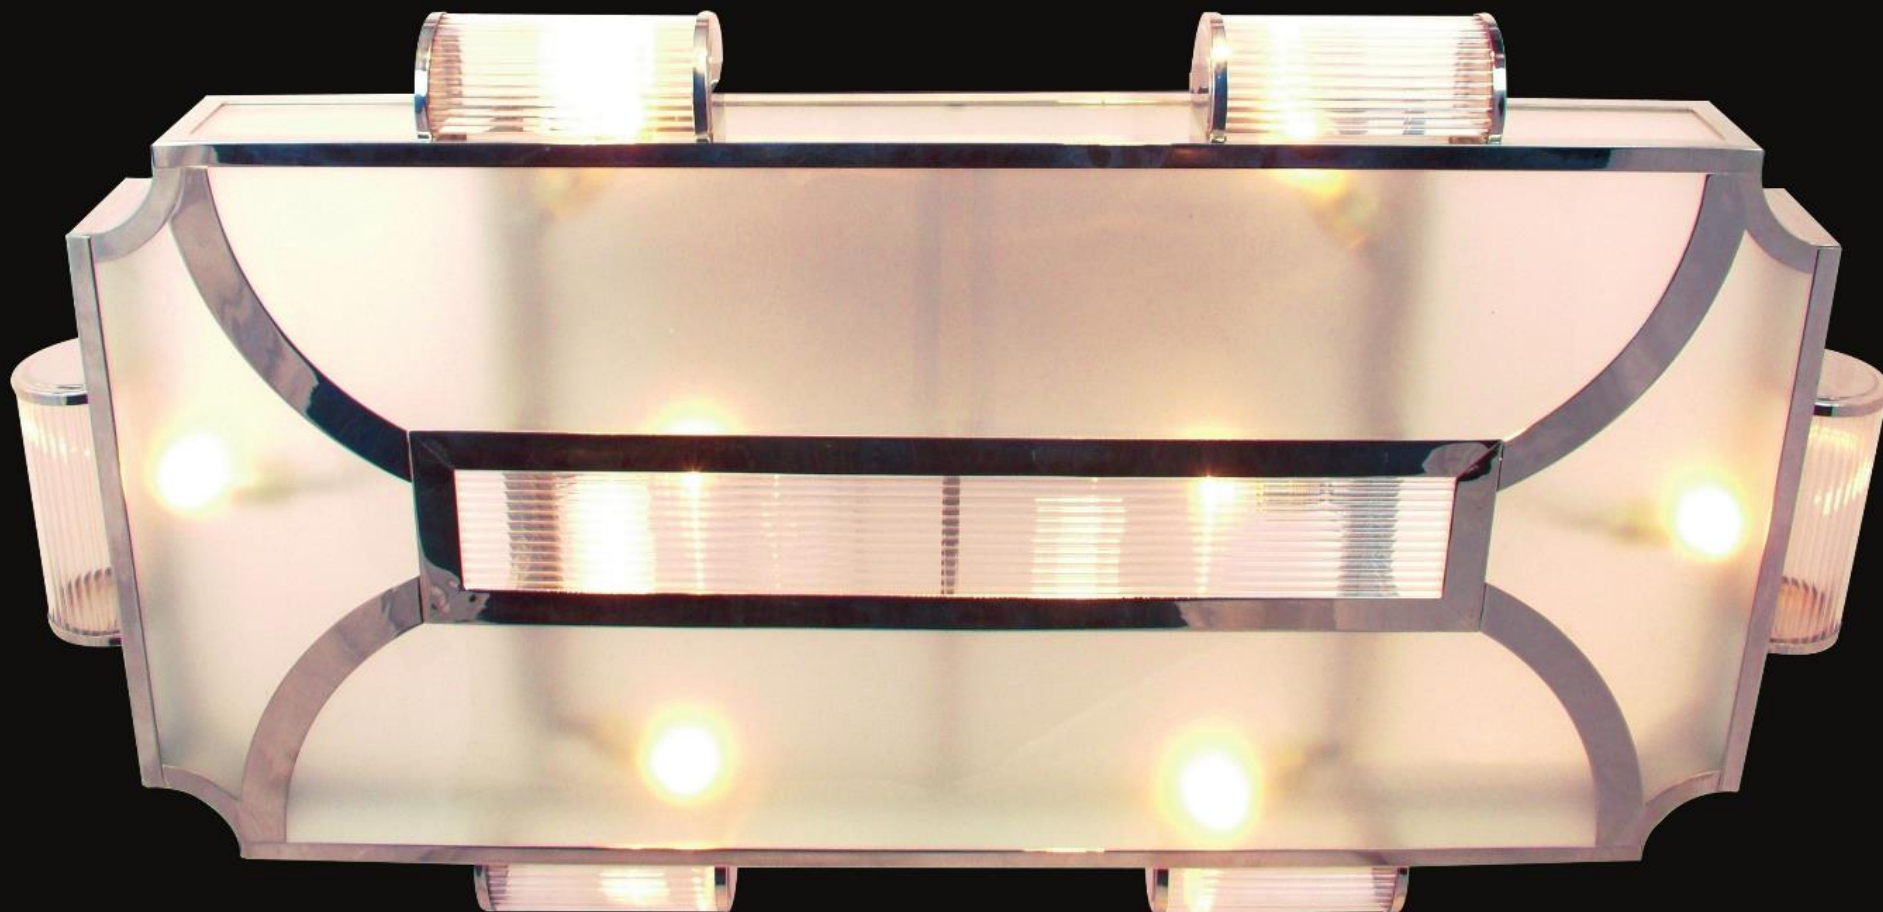

Pendant IX  
↓60 cm ↔75 cm |→13 cm  
3 x 60 W E14  
2 Kg

Table lamp IX.  
↓55 cm ↔40 cm  
2 x 75 W E27  
3,5 Kg

Chandelier VII.  
↑ 80 cm ↔ 150 cm |→ 80 cm  
8 x 75 W E27  
35 Kg

Chandelier VII.  
↑80 cm ↔150 cm ↗80 cm  
8 x 75 W E27  
35 Kg