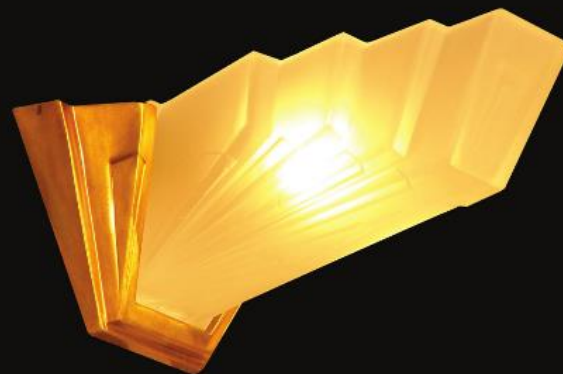

# Solo A

Table lamp I.  
↕ 50 cm ↔ 30 cm  
1 x 75 W E27  
2,5 Kg

Table lamp II.  
↕ 45 cm ↔ 30 cm  
1 x 75 W E27  
1,4 Kg

Bank lamp I.  
↕ 54 cm ↔ 30 cm  
1 x 75 W E27  
4,5 Kg

Table lamp III.  
↕ 50 cm ↔ 33 cm  
2 x 75 W E27  
1,8 Kg

Table lamp IV.  
↕ 43 cm ↔ 49 cm  
2 x 60 W E14  
3,8 Kg

Wall scones 1.  
 $\updownarrow$ 30 cm  $\leftrightarrow$ 30 cm  $\mapsto$ 20 cm  
 1 x 75 W E27  
 1,1 Kg

Wall scones 3.  
 $\updownarrow$ 11 cm  $\leftrightarrow$ 19 cm  $\mapsto$ 24 cm  
 1 x 75 W E27  
 1,1 Kg