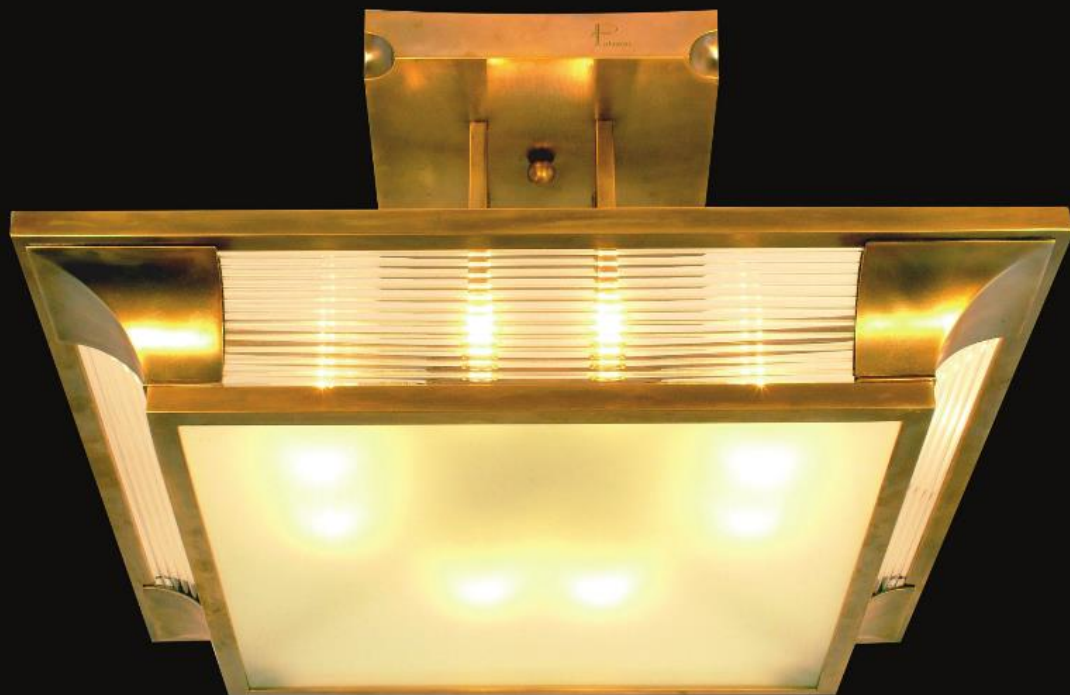

Pendant IX  
↓60 cm ↔75 cm |→13 cm  
3 x 60 W E14  
2 Kg

Table lamp IX.  
↓55 cm ↔40 cm  
2 x 75 W E27  
3,5 Kg

Chandelier VII.  
↑ 80 cm ↔ 150 cm |→ 80 cm  
8 x 75 W E27  
35 Kg

Chandelier VII.  
↑80 cm ↔150 cm ↗80 cm  
8 x 75 W E27  
35 Kg

Chandelier III.  
↑ 90 cm ↔ 110 cm |→ 49 cm  
12 x 60 W E14  
18 Kg

Ceiling lamp V.  
 ↓ 40 cm ↔ 70 cm | → 70 cm  
 8 x 60 W E14  
 8,4 Kg

Chandelier IV.  
 ↓ 80 cm ↔ 50 cm | → 50 cm  
 4 x 60 W E14  
 7 Kg