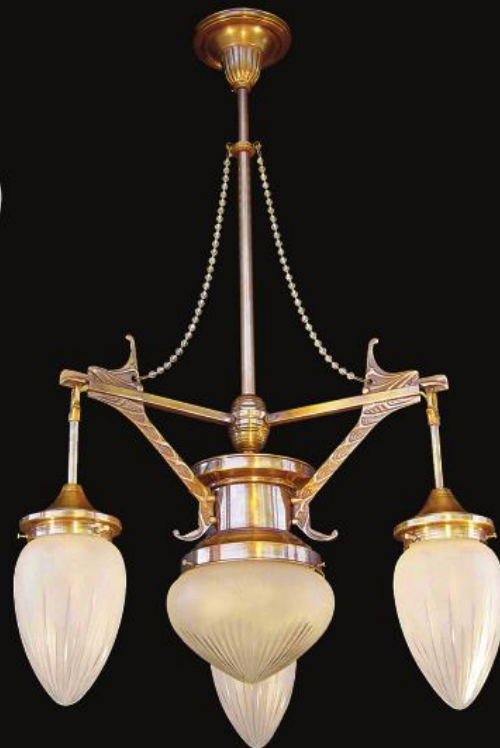

Wall light I.  
↑ 34 cm ↔ 12 cm ↳ 23 cm  
1 x 75 W E27  
1,5 Kg

Table lamp I.  
↑ 40 cm ↔ 24 cm  
1 x 75 W E27  
2,5 Kg

Table lamp II.  
↑ 42 cm ↔ 12 cm  
1 x 75 W E27  
1,3 Kg

Wall light II.  
↑ 16 cm ↔ 11 cm ↳ 23 cm  
1 x 75 W E27  
0,4 Kg

# Solo

3 armed chandelier I.  
↑60 cm ↔55 cm  
3 x 75 W E27  
4,4 Kg

5 armed chandelier IV.  
↑65 cm ↔70 cm  
5 x 75 W E27  
5,8 Kg

3 armed chandelier II.  
↑70 cm ↔65 cm  
3 x 75 W E27  
5,8 Kg

3 armed chandelier VIII.  
↑80 cm ↔52 cm  
4 x 75 W E27  
3,8 Kg

3 armed chandelier IV.  
↑65 cm ↔65 cm  
3 x 75 W E27  
3,8 Kg

Pendant I.  
↕ 60 cm ↔ 20 cm  
1 x 75 W E27  
1 Kg

Pendant III.  
↕ 60 cm ↔ 20 cm  
1 x 75 W E27  
1 Kg

Pendant II.  
↕ 60 cm ↔ 40 cm  
3 x 75 W E27  
5,2 Kg