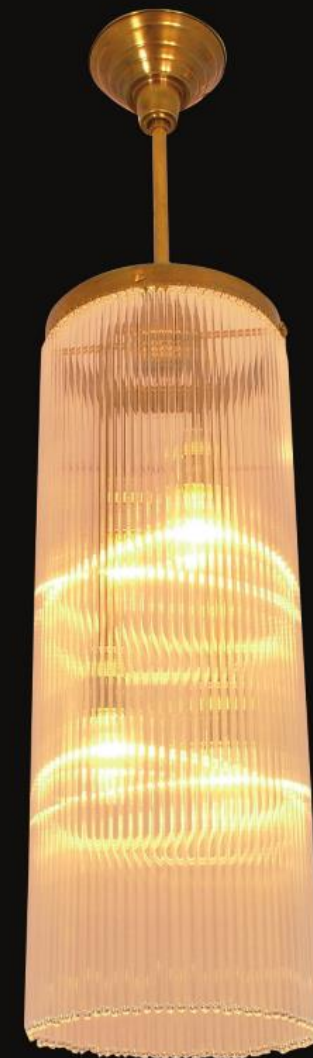

Pendant V.
↕ 80 cm ↔ 20 cm
4 x 60 W E14
1 Kg