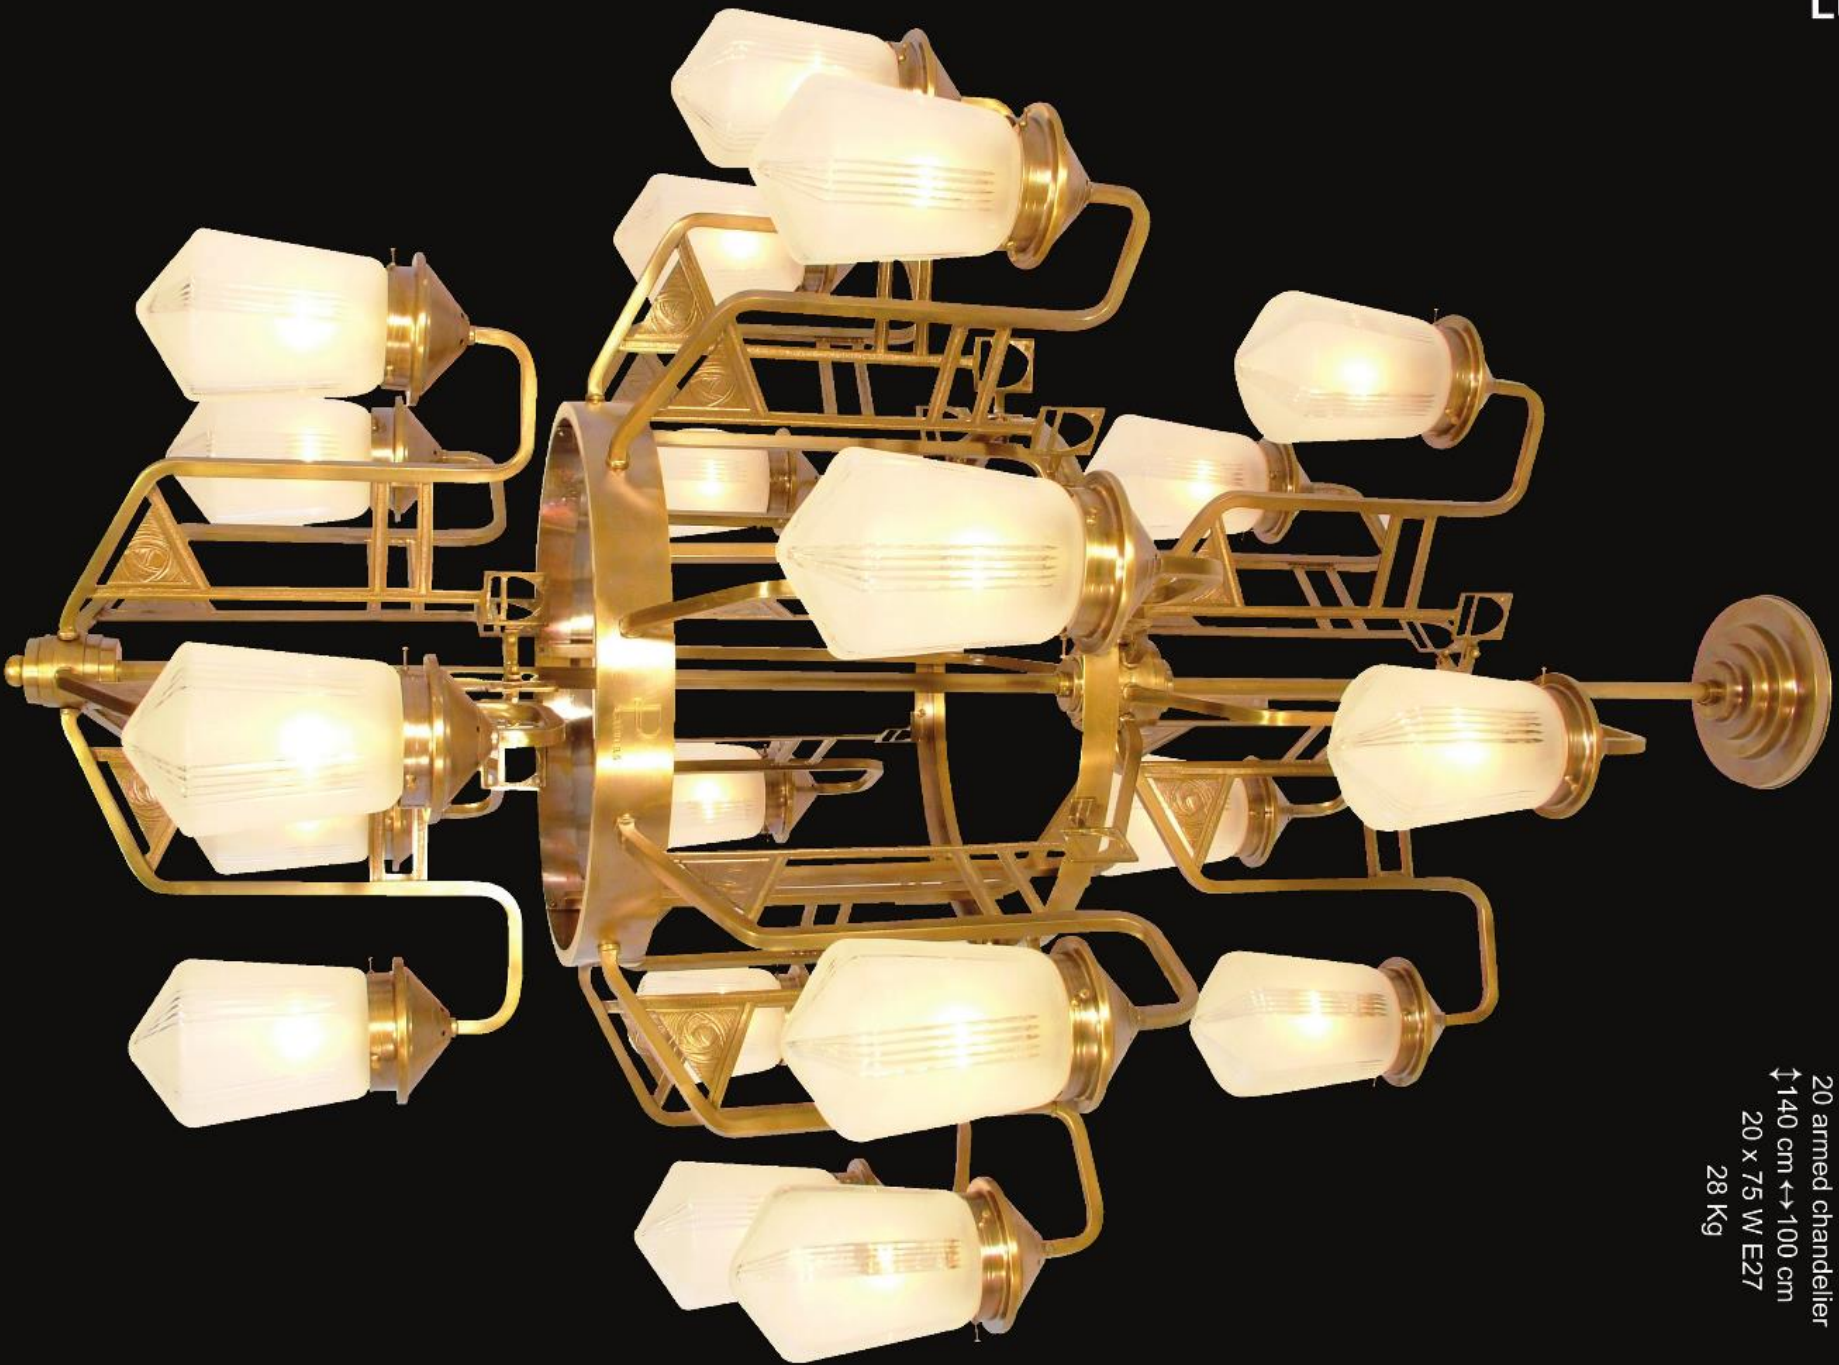

20 armed chandelier
↑140 cm ↔ 100 cm
20 x 75 W E27
28 Kg