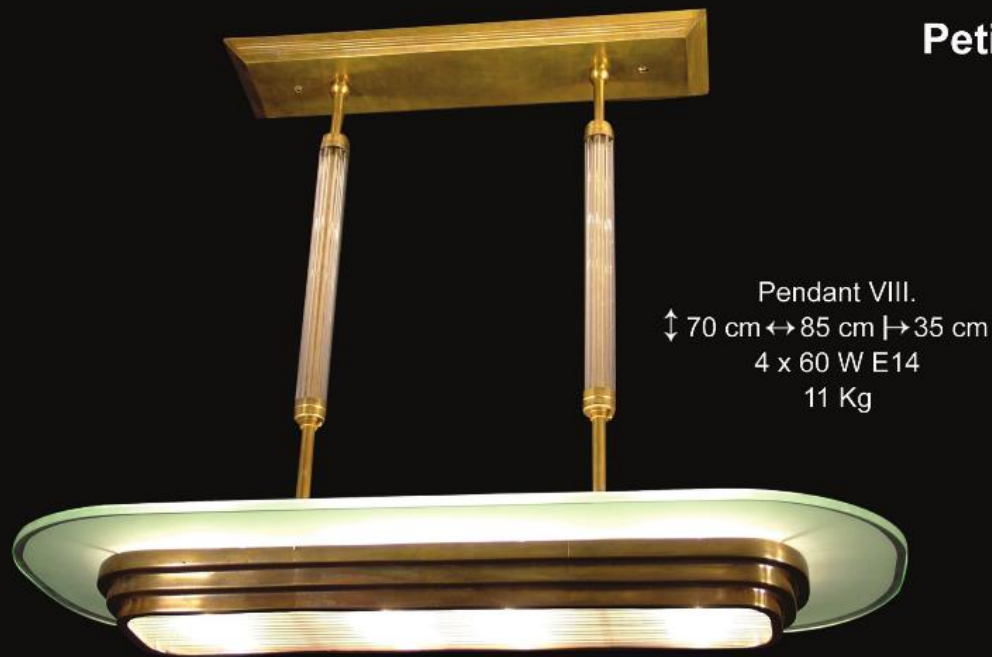

# Petitot

Wall light XIV.  
↕34 cm ↔16 cm ↳14 cm  
1 x 60 W E14  
1,2 Kg

Wall light XIII.  
↕13 cm ↔37 cm ↳18 cm  
2 x 60 W E14  
1,4 Kg

Wall light III.  
↕12 cm ↔33 cm ↳15 cm  
2 x 60 W E14  
1 Kg

Wall light XI.  
↕22 cm ↔20 cm ↳8 cm  
1 x 60 W E14  
1,6 Kg

Wall light XII.  
↕40 cm ↔20 cm ↳8 cm  
2 x 60 W E14  
3,2 Kg

Wall light XV.  
↕38 cm ↔22 cm ↳8 cm  
1 x 60 W E14  
1,3 Kg

Pendant VII.  
 ↓ 60 cm ↔ 60 cm | → 35 cm  
 2 x 60 W E14  
 7,5 Kg

Pendant VIII.  
 ↓ 70 cm ↔ 85 cm | → 35 cm  
 4 x 60 W E14  
 11 Kg

Wall light IX.  
 ↓ 44 cm ↔ 18 cm | → 6 cm  
 2 x 60 W E27  
 3,5 Kg

Wall light X.  
 ↓ 22 cm ↔ 18 cm | → 6 cm  
 1 x 60 W E14  
 1,7 Kg

Ceiling lamp VI.  
 ↓ 6 cm ↔ 44 cm | → 18 cm  
 2 x 60 W E14  
 3,5 Kg

# Petitot

Wall light I/3.  
↕71 cm ↔13 cm ↳8 cm  
3 x 60 W E14  
1,8 Kg

Wall light I/2.  
↕47 cm ↔13 cm ↳8 cm  
2 x 60 W E14  
1,3 Kg

Wall light I/1.  
↕30 cm ↔13 cm ↳8 cm  
1 x 60 W E14  
0,9 Kg

Wall light II/3.  
↕85 cm ↔13 cm ↳8 cm  
3 x 60 W E14  
2,6 Kg