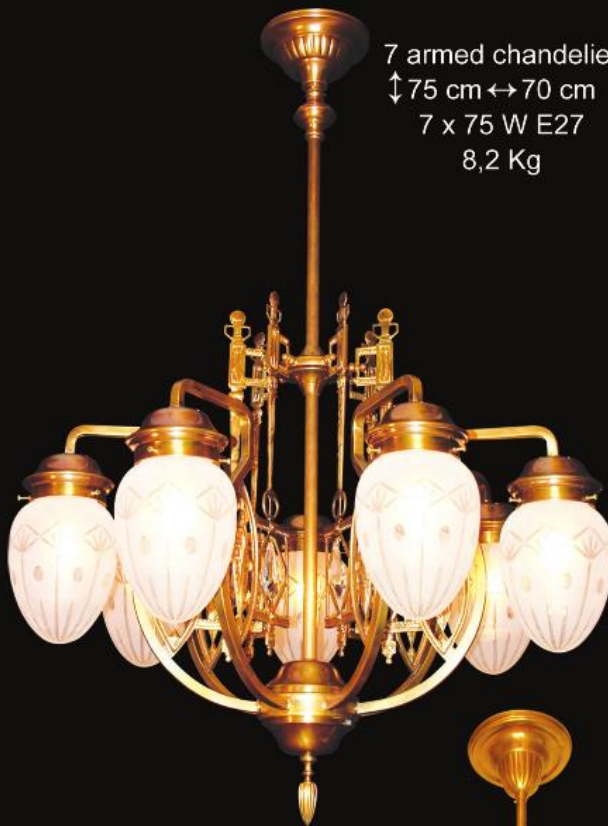

7 armed chandelier
↓ 75 cm ↔ 70 cm
7 x 75 W E27
8,2 Kg

Pendant 3+1
↓ 110 cm ↔ 40 cm
4 x 75 W E27
4,5 Kg