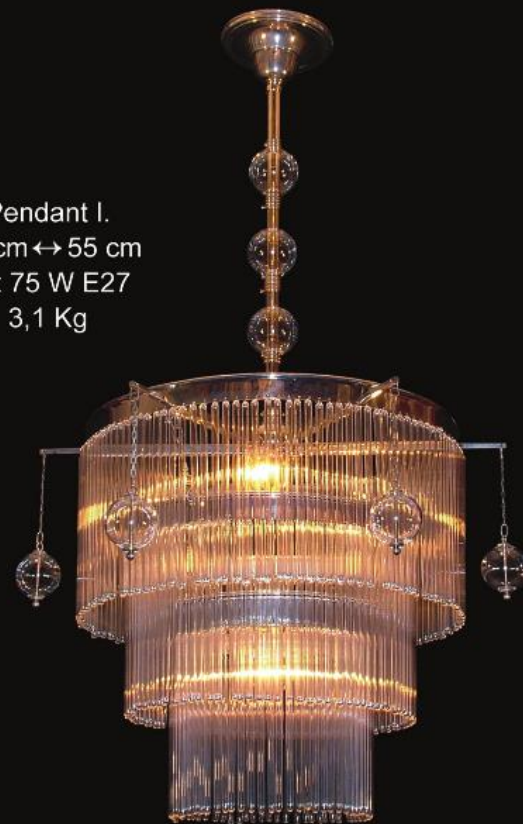

# Versailles

Chandelier III.  
↕ 130 cm ↔ 100 cm  
12 x 75 W E27  
30 Kg

Chandelier IV.  
↕ 100 cm ↔ 70 cm  
7 x 75 W E27  
20 Kg

Pendant III.  
↕ 70 cm ↔ 45 cm  
4 x 75 W E27  
2,5 Kg

Ceiling fitting I.  
↕ 45 cm ↔ 40 cm  
4 x 75 W E27  
1,4 Kg

Pendant IV.  
↕ 60 cm ↔ 30 cm  
4 x 60 W E14  
1,4 Kg

Wall light  
↕ 35 cm ↔ 23 cm ↳ 12 cm  
3 x 60 W E14  
1 Kg

Floor lamp  
↕ 180 cm ↔ 40 cm  
8 x 60 W E14  
10,5 Kg

# Versailles

Chandelier I.  
↑100 cm ↔ 90 cm  
13 x 75 W E27  
10,6 Kg

Pendant I.  
↑70 cm ↔ 55 cm  
4 x 75 W E27  
3,1 Kg

Pendant II.  
↑60 cm ↔ 40 cm  
4 x 60 W E14  
2 Kg