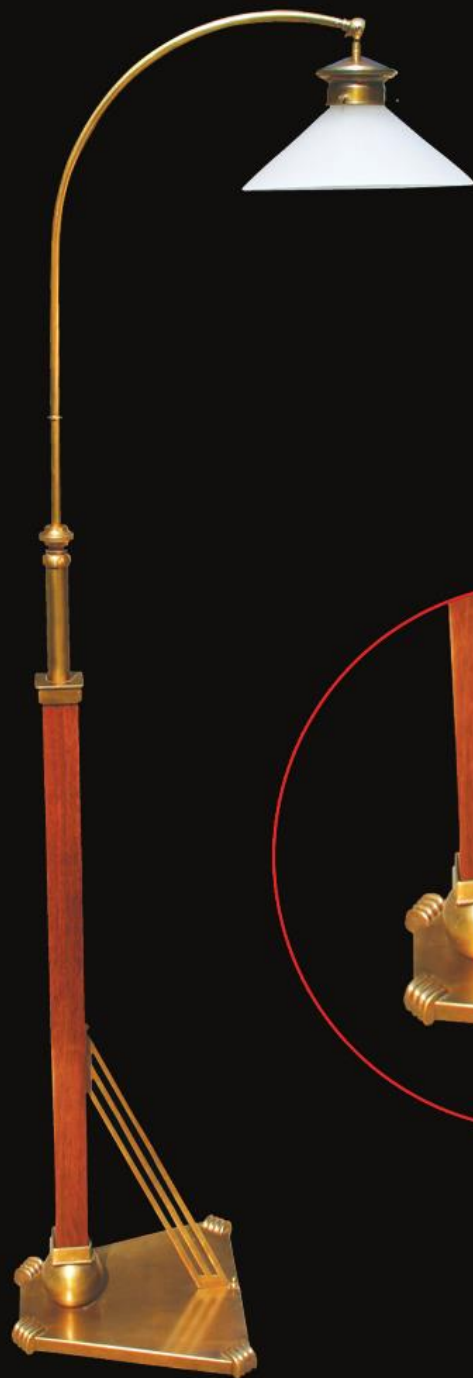

## Floor lamps

Hoffmann floor lamp  
↑ 150 cm ↔ 40 cm  
3 x 75 W E27  
9 Kg

Versailles floor lamp  
↑ 170 cm ↔ 40 cm  
8 x 60 W E14  
10,5 Kg

Floor lamp IV.  
↑ 180 cm ↔ 40 cm  
1 x 100 W E27  
7,5 Kg

## Floor lamps

Petitot floor lamp I.  
↑160 cm ↔ 30 cm  
3 x 60 W E14  
10 Kg

Petitot floor lamp II.  
↑160 cm ↔ 35 cm  
2 x 75 W E27  
9,5 Kg

Petitot floor lamp III.  
↑180 cm ↔ 45 cm  
12 x 60 W E14  
32 Kg

New York floor lamp  
↑170 cm ↔ 40 cm  
1 x 75 W E27  
8 Kg