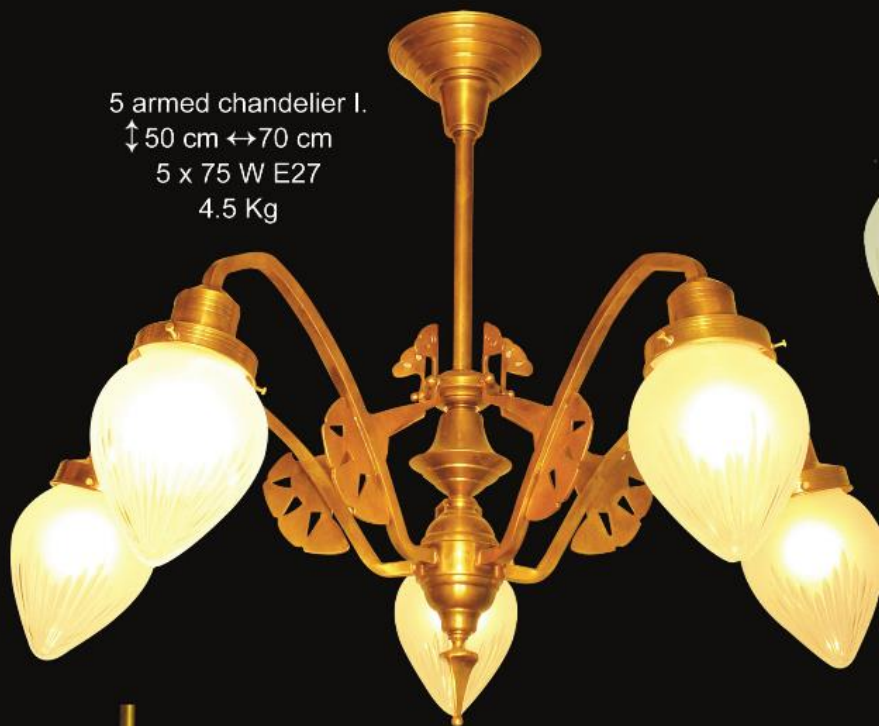

# Venice

5 armed chandelier I.  
↓ 75 cm ↔ 75 cm  
5 x 75 W E27  
6,5 Kg

Pendant  
↓ 60 cm ↔ 20 cm  
1 x 75 W E27  
1,7 Kg

Ceiling fitting  
↓ 46 cm ↔ 40 cm  
5 x 75 W E27  
3,5 Kg

3 armed chandelier I.  
↓ 70 cm ↔ 70 cm  
3 x 75 W E27  
4 Kg

Wall light II.  
↓ 35 cm ↔ 33 cm | → 26  
2 x 75 W E27  
2 Kg

Wall light I.  
↓ 35 cm ↔ 12 cm | → 26 cm  
1 x 75 W E27  
0,7 Kg

5 armed chandelier I.  
 ↑ 50 cm ↔ 70 cm  
 5 x 75 W E27  
 4.5 Kg

Wall light IV.  
 ↑ 28 cm ↔ 38 cm |→ 29 cm  
 2 x 75 W E27  
 1,9 Kg

3 armed chandelier I.  
 ↑ 50 cm ↔ 65 cm  
 3 x 75 W E27  
 3,4 Kg

Wall light III.  
 ↑ 30 cm ↔ 12 cm |→ 31 cm  
 1 x 75 W E27  
 1.2 Kg