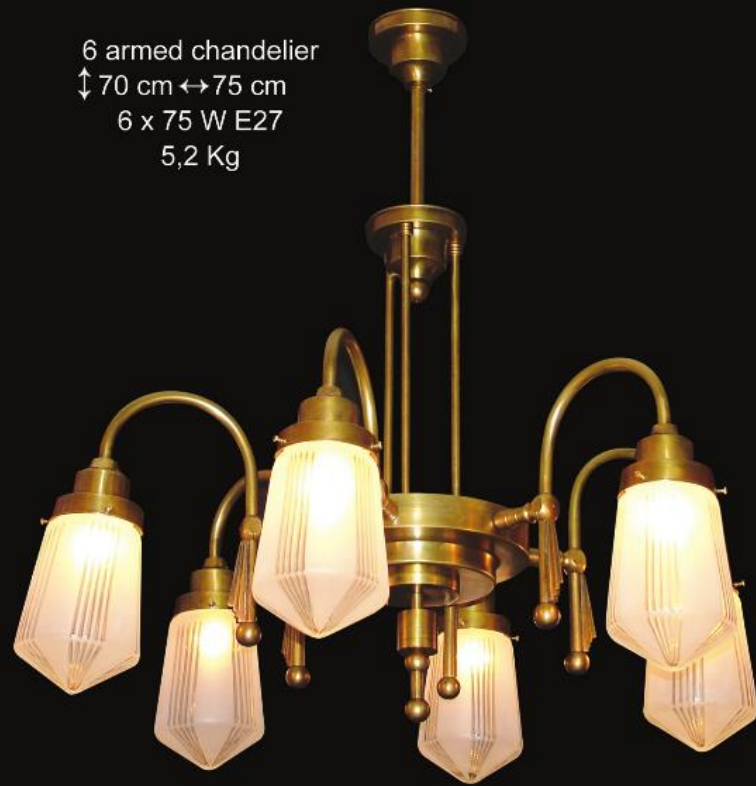

# Versailles

Chandelier I.  
↑100 cm ↔ 90 cm  
13 x 75 W E27  
10,6 Kg

Pendant I.  
↑70 cm ↔ 55 cm  
4 x 75 W E27  
3,1 Kg

Pendant II.  
↑60 cm ↔ 40 cm  
4 x 60 W E14  
2 Kg

# Basel

6 armed chandelier  
↓75 cm ↔ 70 cm  
7 x 75 W E27  
3 Kg

Pendant  
↓70 cm ↔ 25 cm  
1 x 75 W E27  
1,5 Kg

Wall light I.  
↓16 cm ↔ 16 cm | → 28 cm  
1 x 75 W E27  
0,4 Kg

Wall light II.  
↓16 cm ↔ 40 cm | → 24 cm  
2 x 75 W E27  
0,7 Kg

6 armed chandelier  
 ↑ 70 cm ↔ 75 cm  
 6 x 75 W E27  
 5,2 Kg

Wall light I.  
 ↑ 30 cm ↔ 12 cm | → 30 cm  
 1 x 75 W E27  
 1,3 Kg

Wall light II.  
 ↑ 30 cm ↔ 30 cm | → 22 cm  
 2 x 75 W E27  
 1,9 Kg