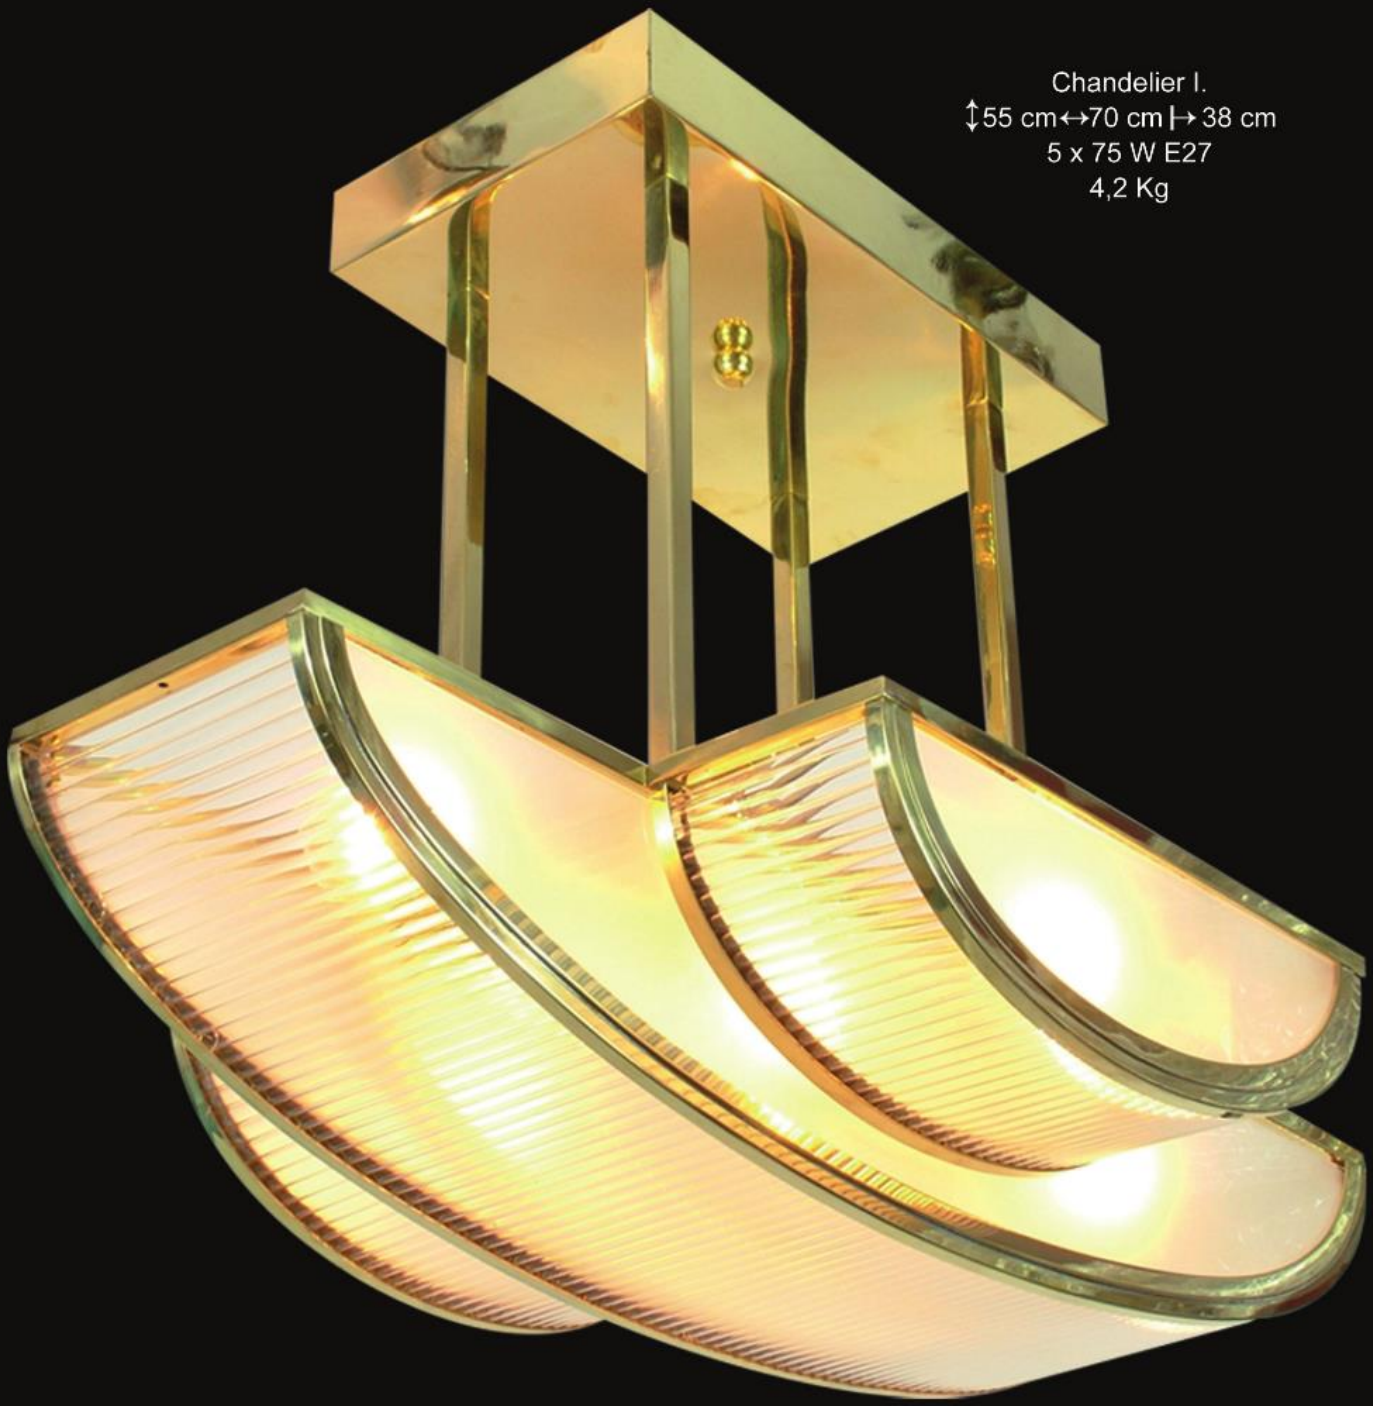

# Orleans

Wall light I.  
↕70 cm ↔38 cm ↳18 cm  
5 x 60 W E14  
3.6 Kg

Chandelier I.  
↑55 cm ↔ 70 cm | → 38 cm  
5 x 75 W E27  
4,2 Kg

# Orleans

Pendant  
↑120 cm ↔ 44 cm |→ 17 cm  
6 x 60 W E14  
11 Kg

Wall light II.  
↑13 cm ↔ 34 cm |→ 11 cm  
1 x 60 W E14  
0.8 Kg

Wall light III.  
↑84 cm ↔ 13 cm |→ 11 cm  
1 x 60 W E14  
0.8 Kg

Chanelier Oval  
↕130 cm ↔ 130 cm |→ 50 cm  
14 x 75 W E27  
40 Kg