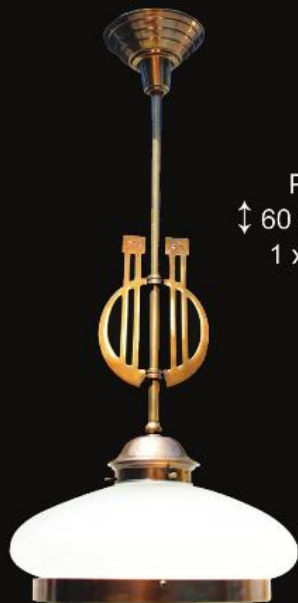

9 armed chandelier II.  
↑140 cm ↔ 80 cm  
9 x 75 W E27  
7,2 Kg

5 armed chandelier I.  
↑70 cm ↔ 75 cm  
5 x 75 W E27  
3,8 Kg

3 armed chandelier I.  
↑70 cm ↔ 65 cm  
3 x 75 W E27  
2,2 Kg

# Prague

3 armed chandelier II.  
↑ 60 cm ↔ 40 cm  
3 x 75 W E27  
1.4 Kg

Pendant I.  
↑ 60 cm ↔ 30 cm  
1 x 75 W E27  
1.4 Kg

Pendant II.  
↑ 60 cm ↔ 30 cm  
1 x 75 W E27  
0.9 Kg

Floor lamp  
↑ 160 cm ↔ 80 cm  
1 x 75 W E27  
16 Kg