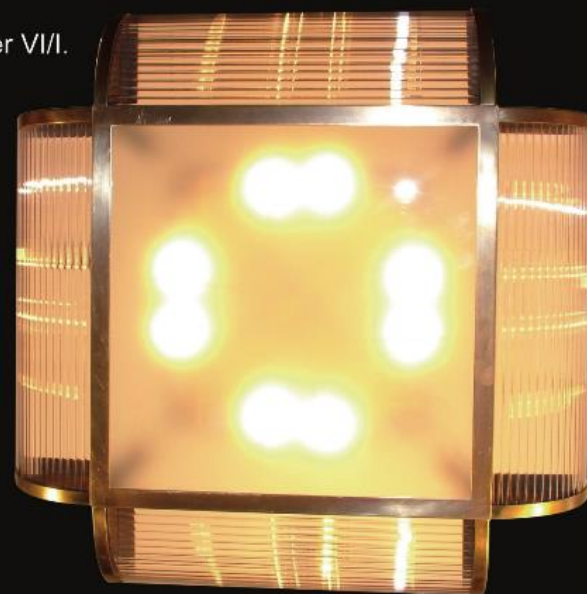

Chandelier V.  
 ↓ 80 cm ↔ 70 cm | → 70 cm  
 8 x 60 W E14  
 9 Kg

Ceiling lamp IV.  
 ↓ 40 cm ↔ 50 cm | → 50 cm  
 4 x 60 W E14  
 6,4 Kg

# Petitot

Chandelier VI.  
↕ 80 cm ↔ 70 cm |→ 70 cm  
12 x 75 W E27  
13 Kg

Chandelier VI/I.  
↕ 45 cm ↔ 60 cm |→ 60 cm  
8 x 75 W E27  
5 Kg

Chandelier VII/I.

Chandelier VIII.  
↕ 66 cm ↔ 78 cm  
6 x 75 W E27  
7 Kg

# Petitot

Wall light XIV.  
↕34 cm ↔16 cm ↳14 cm  
1 x 60 W E14  
1,2 Kg

Wall light XIII.  
↕13 cm ↔37 cm ↳18 cm  
2 x 60 W E14  
1,4 Kg

Wall light III.  
↕12 cm ↔33 cm ↳15 cm  
2 x 60 W E14  
1 Kg

Wall light XI.  
↕22 cm ↔20 cm ↳8 cm  
1 x 60 W E14  
1,6 Kg