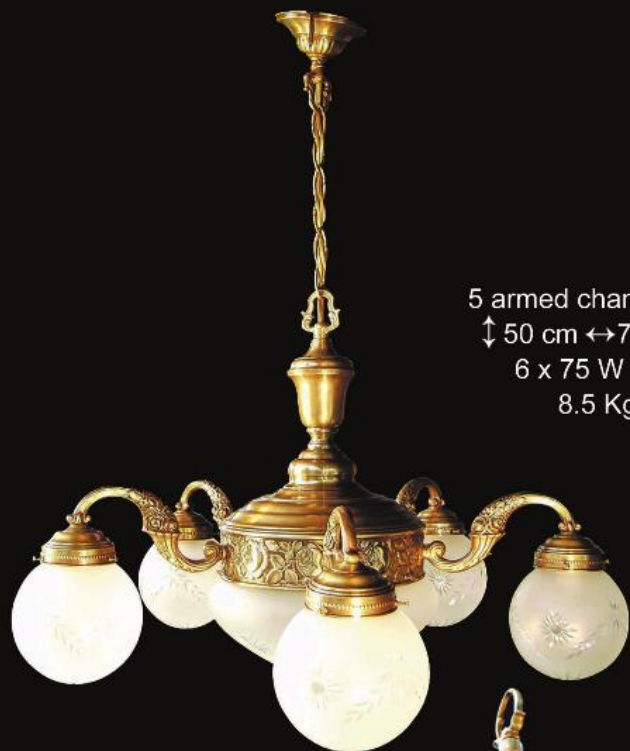

3 armed chandelier / black  
 ↓ 55 cm- ↔ 70 cm  
 9 x 60 W E14  
 7,5 Kg

Wall light III. / black  
 ↓ 46 cm ↔ 20 cm ↳ 30 cm  
 3 x 60 W E14  
 2,8 Kg

6 armed chandelier / gold  
 ↓ 90 cm- ↔ 85 cm  
 18 x 60 W E14  
 18 Kg

3 armed chandelier / gold  
 ↓ 55 cm- ↔ 70 cm  
 9 x 60 W E14  
 7,5 Kg

Wall light III. / gold  
 ↓ 46 cm ↔ 20 cm ↳ 30 cm  
 3 x 60 W E14  
 2,8 Kg

# Debrecen

Wall light IV. / black  
↑ 50 cm ↔ 47 cm |→27  
6 x 60 W E14  
6,5 Kg

Wall light I.  
↑ 35 cm ↔ 35 cm |→26  
2 x 75 W E27  
5 Kg

Wall light III.  
↑ 45 cm ↔ 14 cm |→28  
3 x 60 W E14  
2,8 Kg

Wall light IV. / gold  
↑ 50 cm ↔ 47 cm |→27  
6 x 60 W E14  
6,5 Kg

Wall light II.  
↑ 35 cm ↔ 35 cm |→26  
2 x 75 W E27  
5 Kg

Wall light IV.  
↑ 50 cm ↔ 42 cm |→27  
6 x 60 W E14  
6,5 Kg

5 armed chandelier I.  
 ↑ 50 cm ↔ 70 cm  
 6 x 75 W E27  
 8.5 Kg

Ceiling fitting 25/III.  
 ↑ 24 cm ↔ 35 cm  
 1, 2, 3 x 75 W E27  
 1,4 Kg