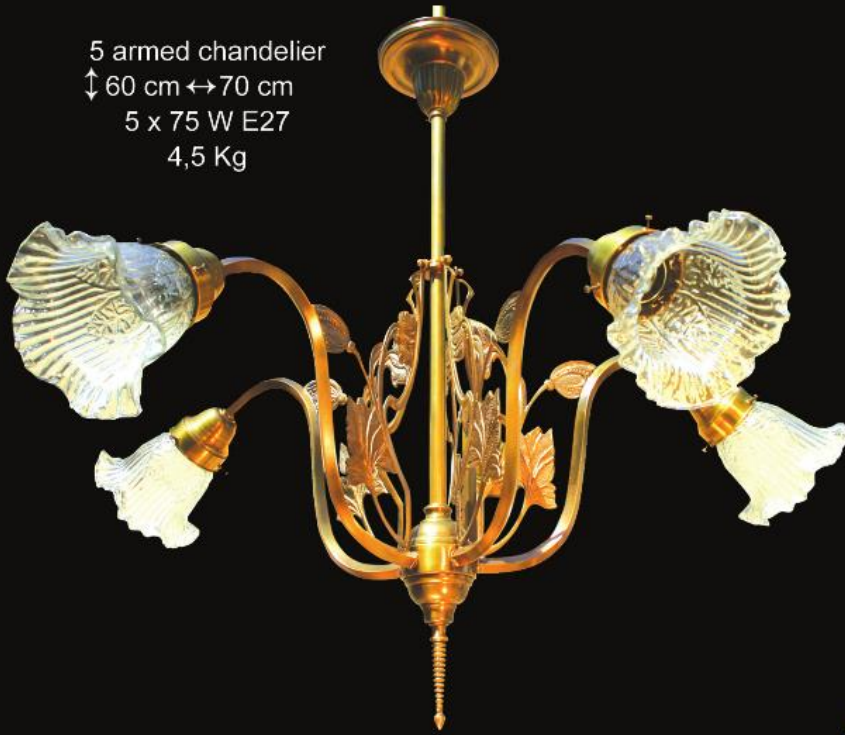

20 armed chandelier  
↑ 150 cm ↔ 125 cm  
20 x 75 W E27  
40 Kg

5 armed chandelier  
↑75 cm ↔83 cm  
5 x 75 W E27  
7,5 Kg

3 armed chandelier  
↑75 cm ↔80 cm  
3 x 75 W E27  
4,6 Kg

# Lyon

Wall light IV.  
↕44 cm ↔32 cm ↳25 cm  
2 x 75 W E27  
3 Kg

Pendant  
↕45 cm ↔13 cm  
1 x 75 W E27  
0,7 Kg

Wall light I.  
↕20 cm ↔12 cm ↳28 cm  
1 x 60 W E14  
0,5 Kg

Wall light III.  
↕44 cm ↔14 cm ↳27 cm  
1 x 75 W E27  
1,6 Kg

Table lamp  
↕40 cm ↔12 cm  
1 x 75 W E27 0,7 Kg

Wall light II.  
↕20 cm ↔45 cm ↳30 cm  
2 x 60 W E14  
1 Kg

5 armed chandelier  
↑ 60 cm ↔ 70 cm  
5 x 75 W E27  
4,5 Kg

3 armed chandelier  
↑ 65 cm ↔ 60 cm  
3 x 75 W E27  
3,5 Kg

Wall light I.  
↑ 34 cm ↔ 12 cm ↳ 23 cm  
1 x 75 W E27  
1,5 Kg

Table lamp I.  
↑ 40 cm ↔ 24 cm  
1 x 75 W E27  
2,5 Kg

Table lamp II.  
↑ 42 cm ↔ 12 cm  
1 x 75 W E27  
1,3 Kg

Wall light II.  
↑ 16 cm ↔ 11 cm ↳ 23 cm  
1 x 75 W E27  
0,4 Kg