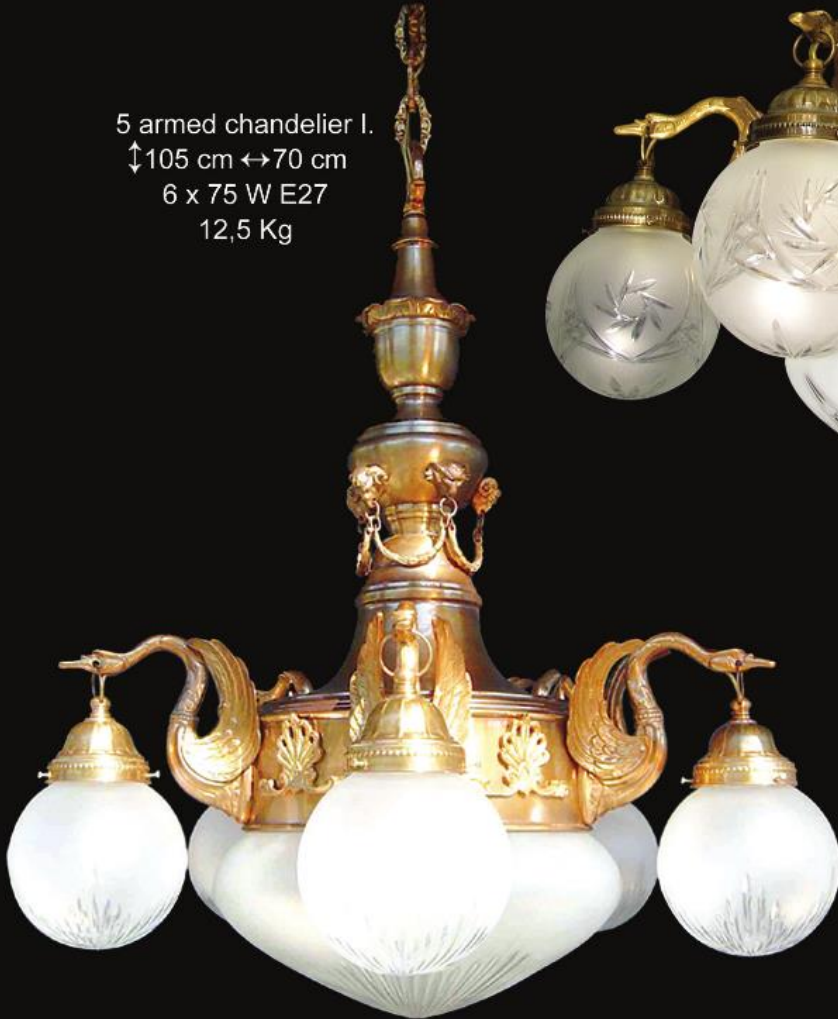

Chandelier II.  
↑95 cm ↔53 cm  
7 x 60 W E14  
15 Kg

Wall light II. Right  
↑32 cm ↔14 cm ↳17 cm  
1 x 60 W E14  
3,5 Kg

# Miskolc

5 armed chandelier I. in nickel  
↕ 105 cm ↔ 70 cm  
6 x 75 W E27  
12,5 Kg

5 armed chandelier II.  
↑105 cm ↔ 70 cm  
6 x 75 W E27  
12 Kg

5 armed chandelier I.  
↑105 cm ↔ 70 cm  
6 x 75 W E27  
12,5 Kg

Wall light I.  
↑27 cm ↔ 14 cm ↳ 22 cm  
1 x 75 W E27  
2,3 Kg

Wall light II.  
↑40 cm ↔ 15 cm ↳ 24 cm  
1 x 75 W E27  
2,3 Kg